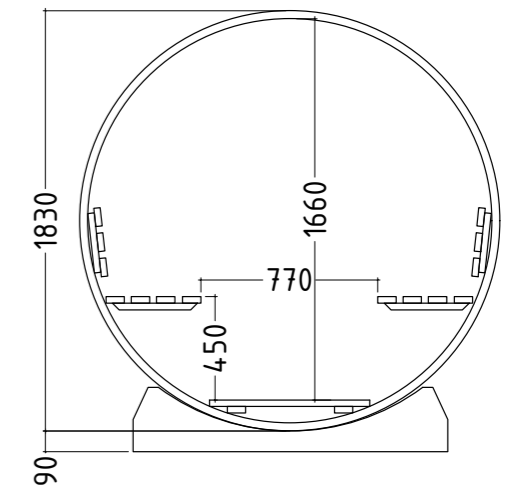

# Weston

M 35 mm 1420 x 615 x 8 mm