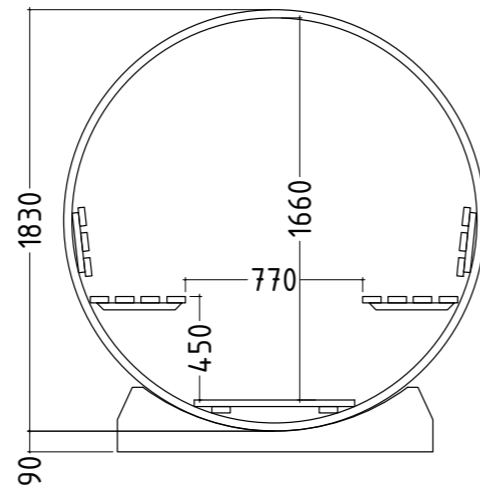

# Audra

M 35 mm 1420 x 615 x 8 mm