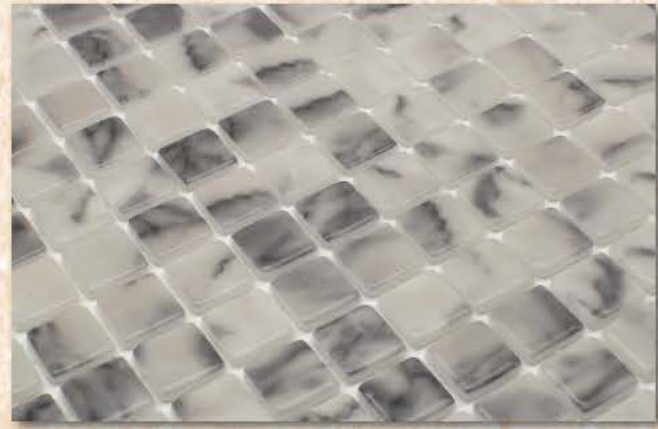

Karma

reviglass
mosaic

Karma

2,5 x 2,5 cm
1" x 1"

KA-03 SMOKY

KA-04 BLACK MARBLE

KA-05 URA

KA-06 MOANA