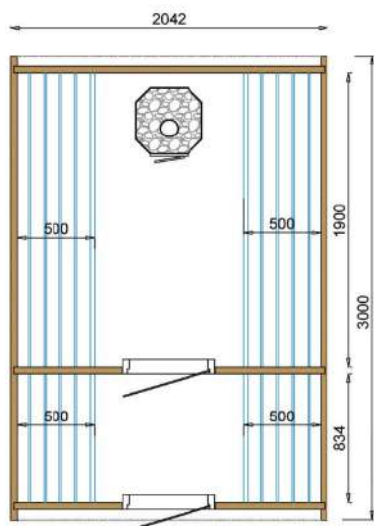

# Barrel 3,0m

40 mm

2,14/2,34 m

7,2 m<sup>3</sup>

+

6x17/6\*19

1,20x3,05x1,20 m

950 kg

# Sauna pod 2,6m

40 mm

2,3 m

8 m<sup>3</sup>

+

8\*18

1.20x2.65x1.20 m

950 kg