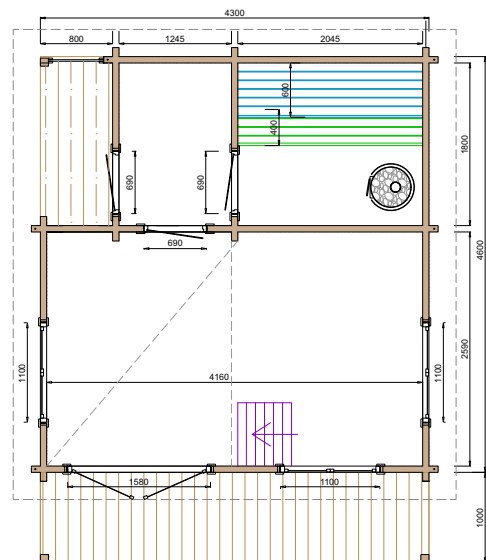

Sauna house BERGEN

70 mm

18,3 + 5,8 m²

4,5 m

20°

24 mm

24 mm

TEMPERED
GLASS

Double

PIR INSULATION

7,9 m³

+