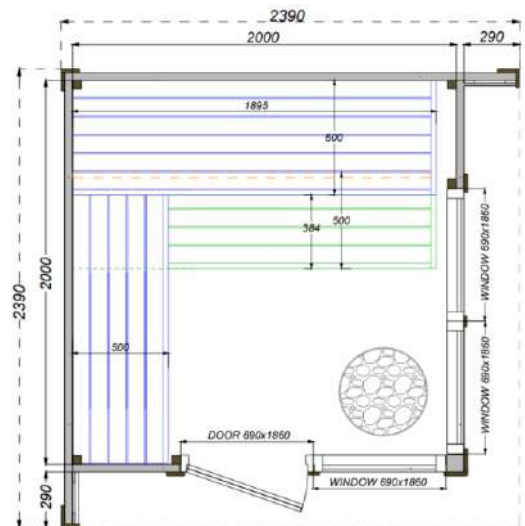

# Patio S plus

40 mm

9,2 m<sup>2</sup>

2,54 m

2°

24 mm

24 mm

TEMPERED  
GLASS