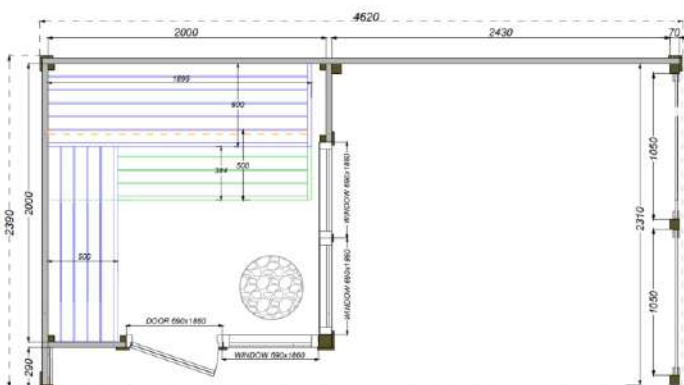

# Patio M

40 mm

7,9 m<sup>2</sup>

2,45 m

3°

24 mm

24 mm

TEMPERED  
GLASS