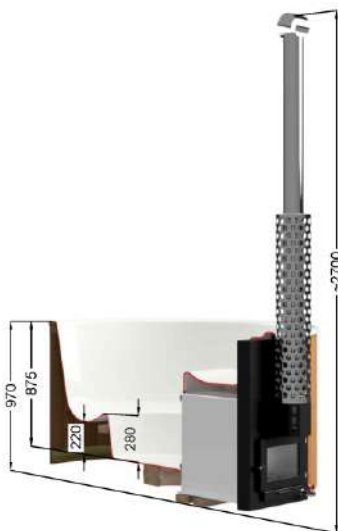

# Hot tub Lux Premium

208 cm

21 mm

30 kW

1,5-2h

1100l

5

200 kg