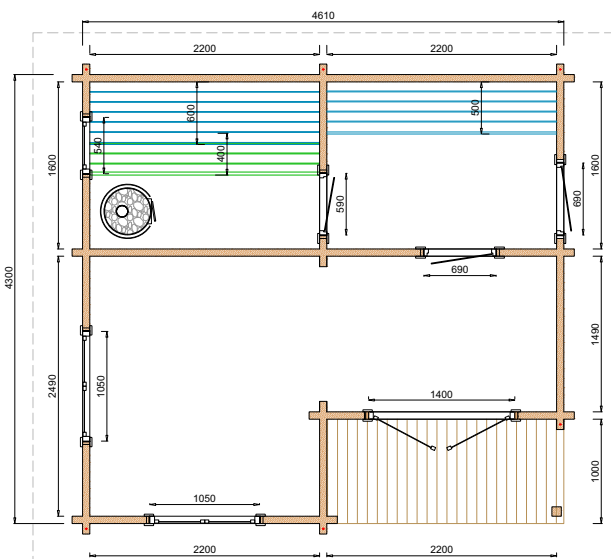

Sauna house BODEN

70 mm

17,6 m²

3,66 m

23°

24 mm

24 mm

Double

7,7 m³

+