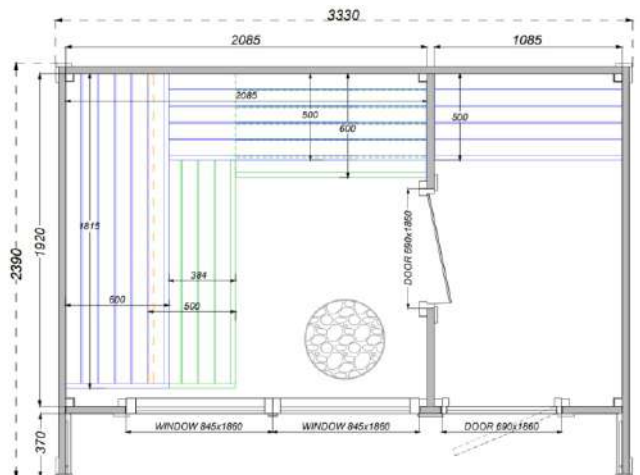

Patio M

40 mm

7,9 m²

2,45 m

3°

24 mm

24 mm

TEMPERED
GLASS

Single

PIR INSULATION

11,5 m³

+