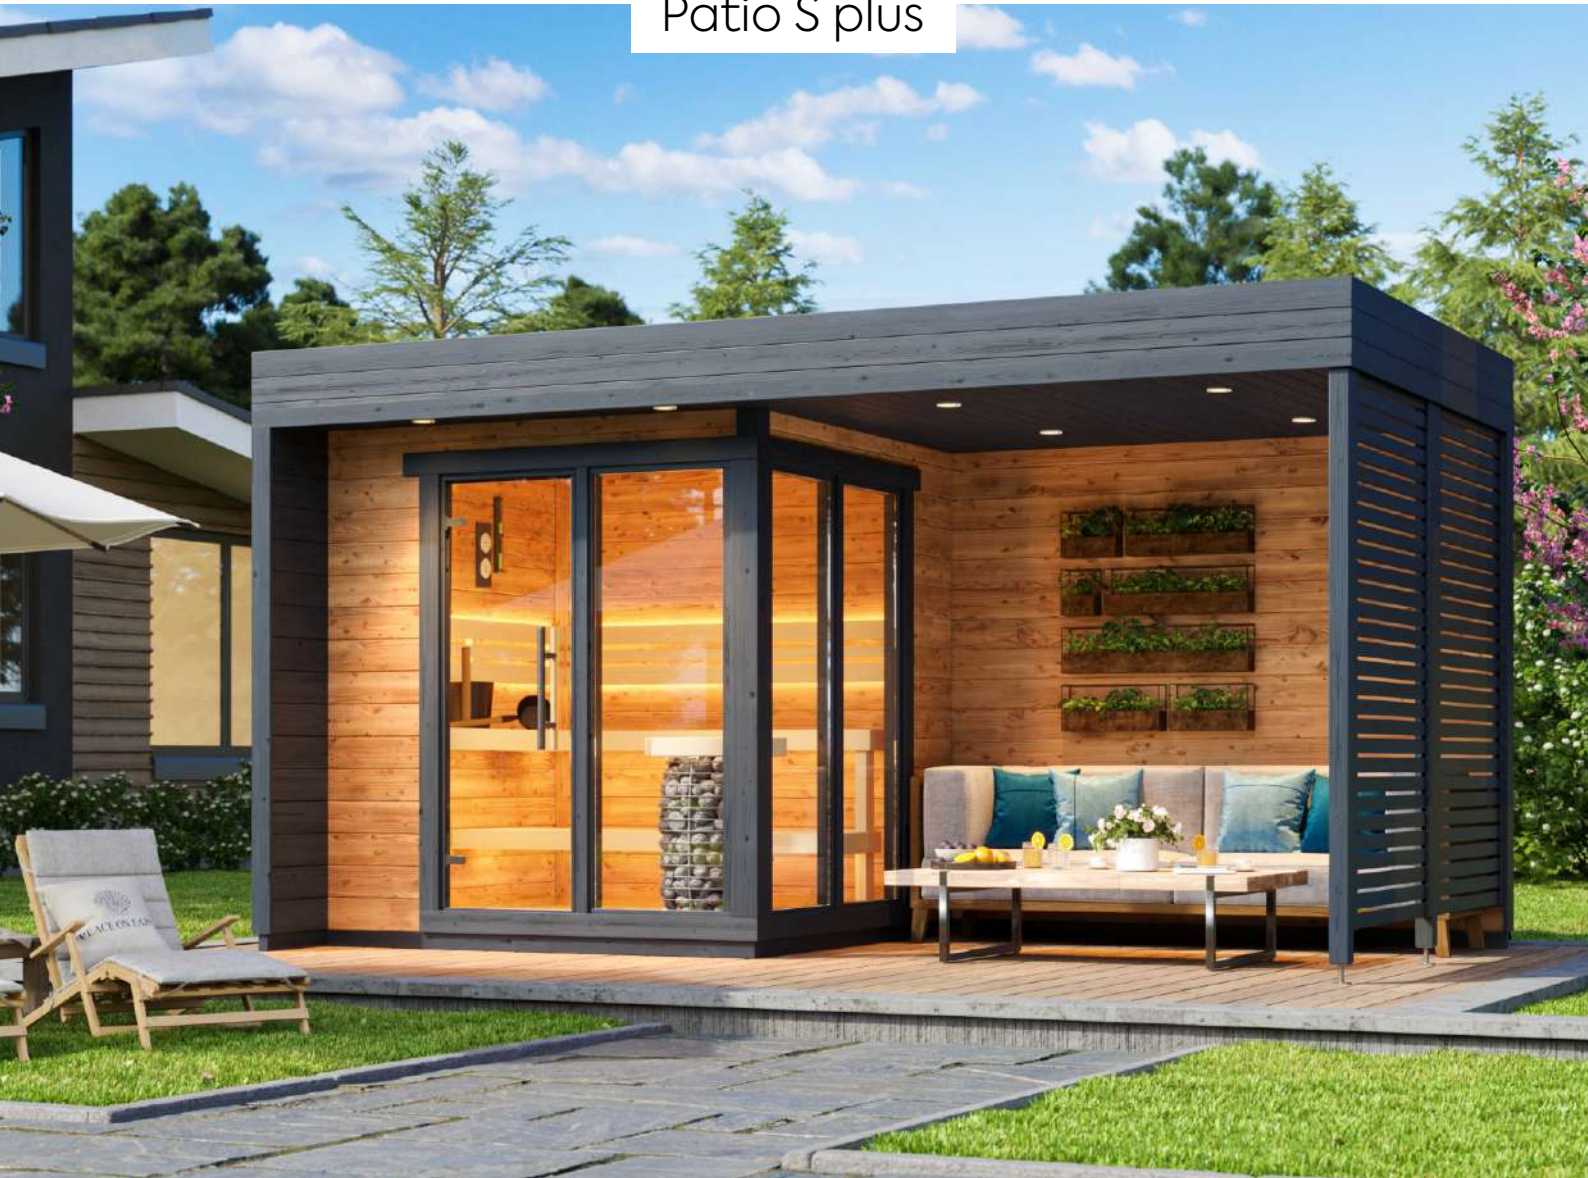

# Patio S plus

40 mm

9,2 m<sup>2</sup>

2,54 m

2°

24 mm

24 mm

TEMPERED  
GLASS