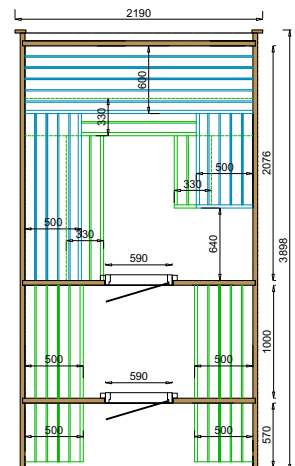

# Square barrel 3,9m

40 mm

2,33 m

8 m<sup>3</sup>

+

6x19

1.20x4.05x1.30 m

1100 kg