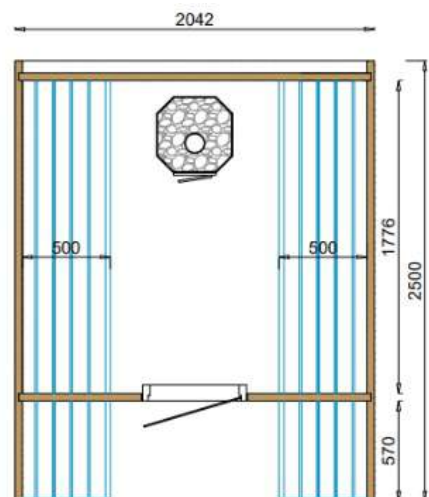

# Barrel 2,5m

40 mm

2,14/2,34 m

6,5 m<sup>3</sup>

+

6x17/6\*19

1.20x2.55x1.20 m

800 kg