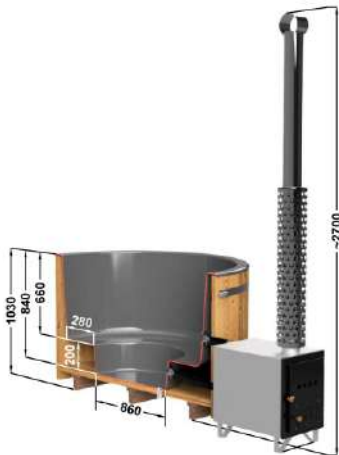

208 cm

16 mm

30 kW

2-2,5h

1500l

8

250 kg