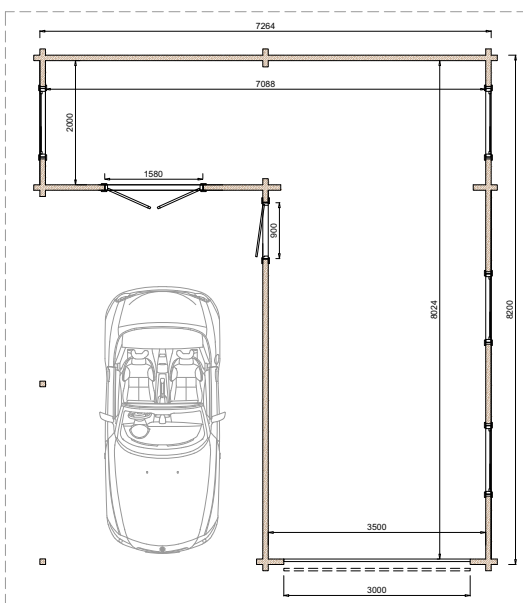

# Garage MONZA

70 mm

59,2 m<sup>2</sup>

4,5 m

25°

24 mm

24 mm