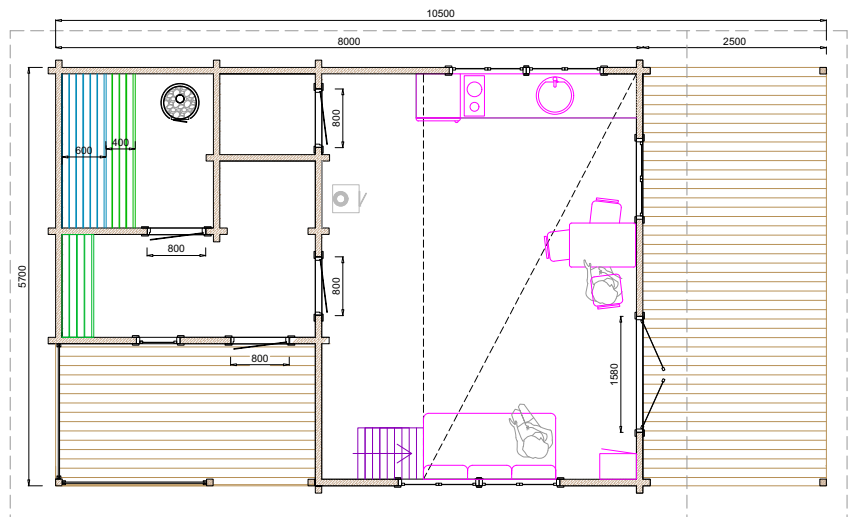

Summer house BREMEN

70 mm

47,2 + 15,2m²

4,6 m

12°

24 mm

24 mm

TEMPERED
GLASS

Double