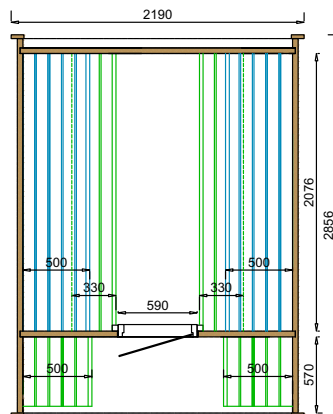

# Square barrel 2,8m

40 mm

2,33 m

8 m<sup>3</sup>

+

6x19

1.20x2.90x1.30 m

950 kg