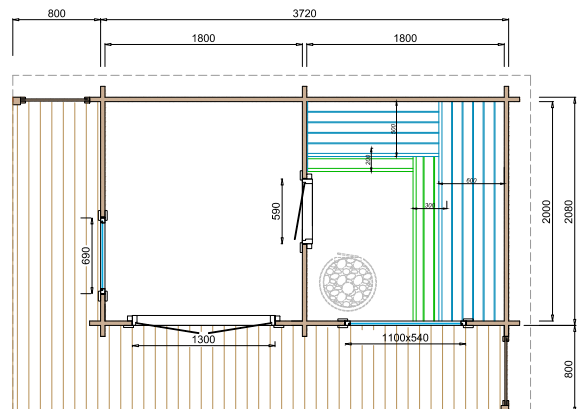

Reval

40/70 mm

7,8 + 5,3 m²

2,68 m

2°

24 mm

24 mm

TEMPERED GLASS

Single/Double

8 m³

PIR INSULATION

-