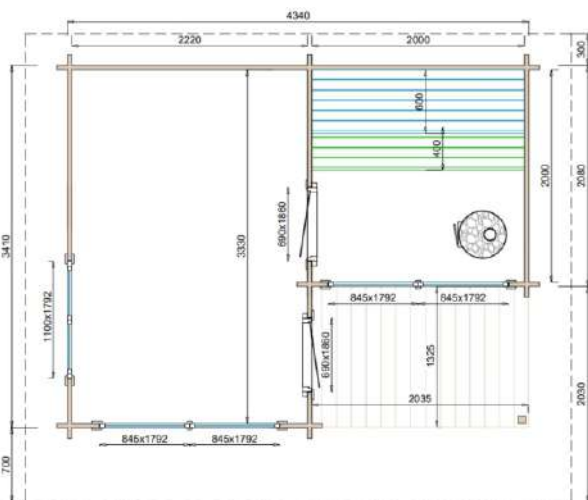

Hagen Mini

40/70 mm

14,6 m²

2,95 m

7°

24 mm

24 mm

TEMPERED GLASS

Single/Double

8,8 m³

PIR INSULATION

-