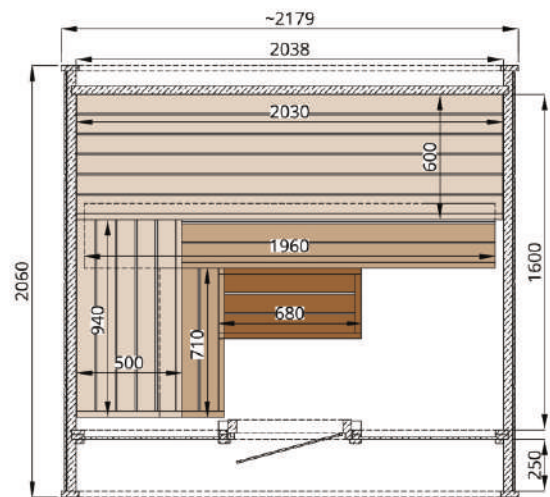

# Round Cube MINI

40 mm

2,2 m

7 m<sup>3</sup>

Double mirror

6x19

1.20x2.25x1.20 m

900 kg

# Round Cube RELAX

40 mm

2,2 m

10,5 m<sup>3</sup>

Double mirror

6x19

1.20x3.15x1.20 m

1010 kg