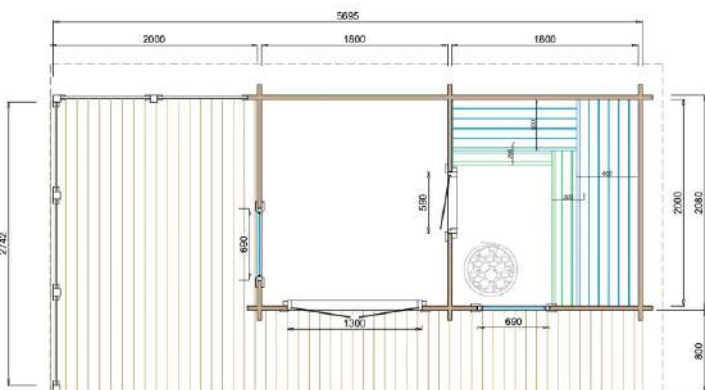

# Square barrel 2,8m

40 mm

2,33 m

8 m<sup>3</sup>

+

6x19

1.20x2.90x1.30 m

950 kg

# Square barrel 3,3m

40 mm

2,33 m

7 m<sup>3</sup>

+

6x19

1.20x3.40x1.30 m

1000 kg

# Reval Plus

40/70 mm

7,2 + 8,4 m<sup>2</sup>

2,68 m

2°

24 mm

24 mm

TEMPERED GLASS

# Molde

40/70 mm

14 m<sup>2</sup>

2,85 m

14°

24 mm

24 mm

TEMPERED  
GLASS