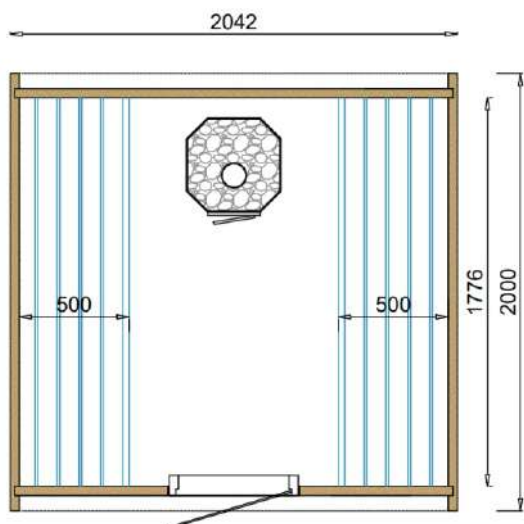

# Barrel 2,0m

40 mm

2,14/2,34 m

6,5 m<sup>3</sup>

+

6x17/6\*19

1.20x2.05x1.20 m

680 kg