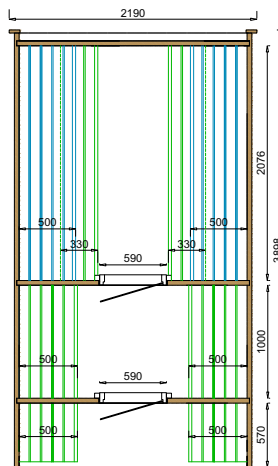

# Square barrel 3,9m

40 mm

2,33 m

8 m<sup>3</sup>

+

6x19

1.20x4.05x1.30 m

1100 kg