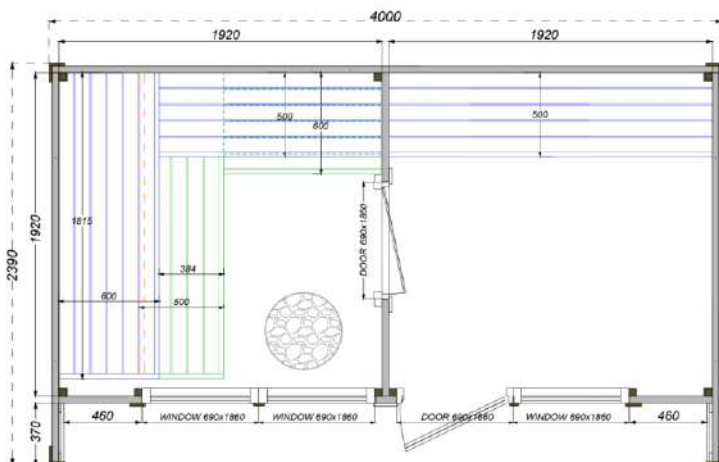

Patio L

40 mm

9,3 m²

2,4 m

2,7°

24 mm

24 mm

TEMPERED GLASS

Single

7,24 m³

PIR INSULATION

+