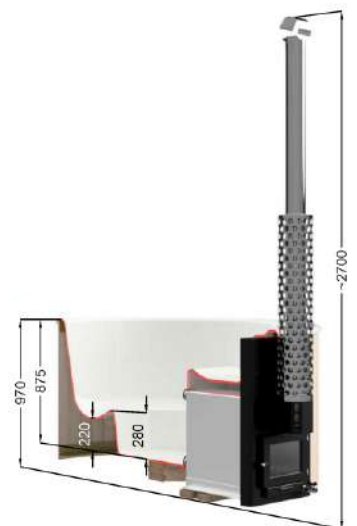

# Hot tub Lux Basic

208 cm

17 mm

30 kW

1,5-2h

1100l

5

200 kg