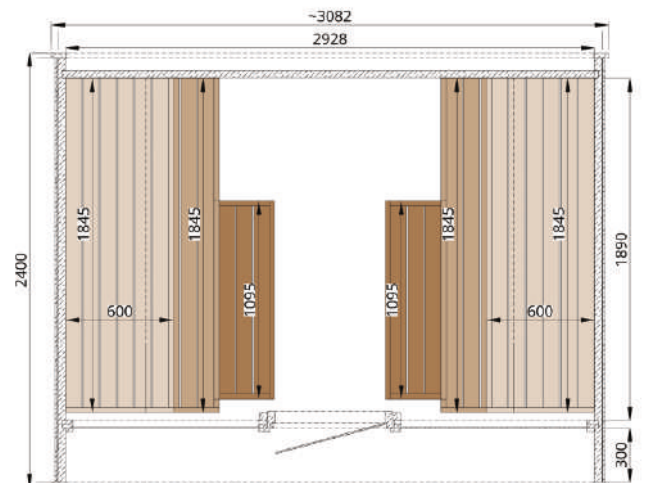

# Round Cube SINGLE

40 mm

2,2 m

11 m<sup>3</sup>

Double mirror

6x19

1.20x3.15x1.20 m

1010 kg

# Round Cube DOUBLE

40 mm

2,2 m

7 m<sup>3</sup>

Double mirror  
TEMPERED GLASS

6x19

1.20x3.15x1.20 m

1100 kg