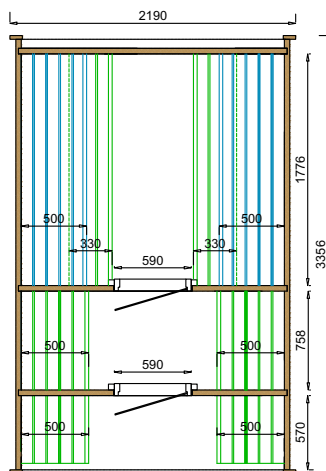

# Square barrel 3,3m

40 mm

2,33 m

7 m<sup>3</sup>

+

6x19

1.20x3.40x1.30 m

1000 kg