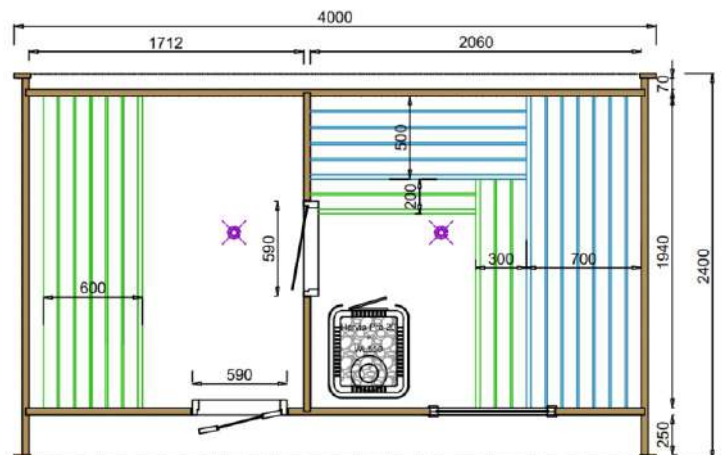

# Sauna pod 4,0m

40 mm

2,3 m

8 m³

+

8\*18

1.20x4.05x1.20 m

1250 kg

# Oval sauna

40 mm

2,22 m

7 m<sup>3</sup>

+

6x17

1.20x4.05x1.30 m

1150 kg