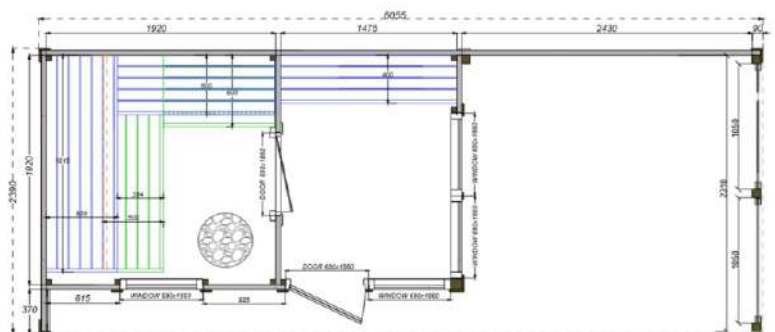

Patio L plus

40 mm

12 m²

2,54 m

2°

24 mm

24 mm

TEMPERED GLASS

Single

7,8 m³

PIR INSULATION

+