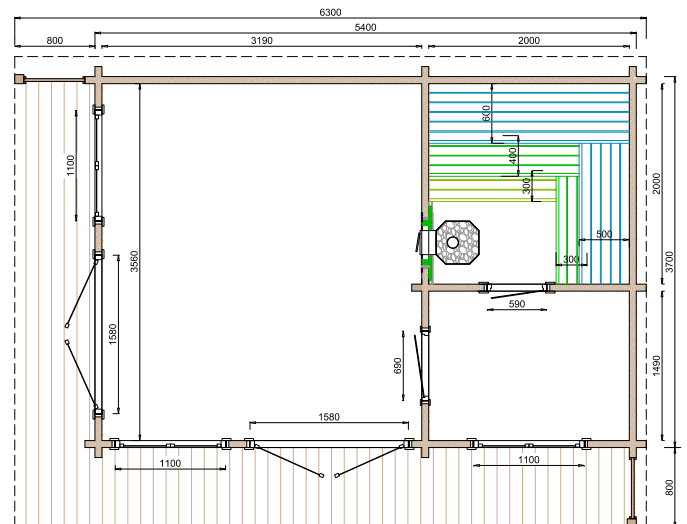

Sauna house DRESDEN

70 mm

19,98 + 7,9 m²

2,83 m

2°

24 mm

24 mm

TEMPERED
GLASS

Double

9,2 m³

PIR INSULATION

+