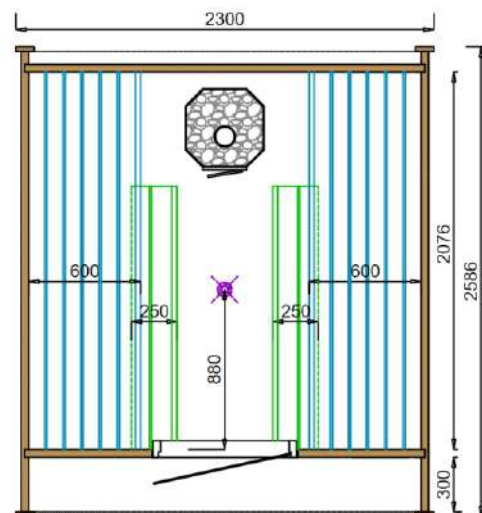

# Square barrel 1,6m

2x WINDOWS

40 mm

2,22 m

5,5 m<sup>3</sup>

+

6x19

1.20x2.00x1.30 m

# Square barrel 1,6m

FULL GLASS WALL

40 mm

2,22 m

5,5 m<sup>3</sup>

+

6x19

1.20x2.00x1.30 m

# Sauna pod 2,6m

40 mm

2,3 m

8 m<sup>3</sup>

+

8\*18

1.20x2.65x1.20 m

950 kg

# Sauna pod 4,0m

40 mm

2,3 m

8 m³

+

8\*18

1.20x4.05x1.20 m

1250 kg