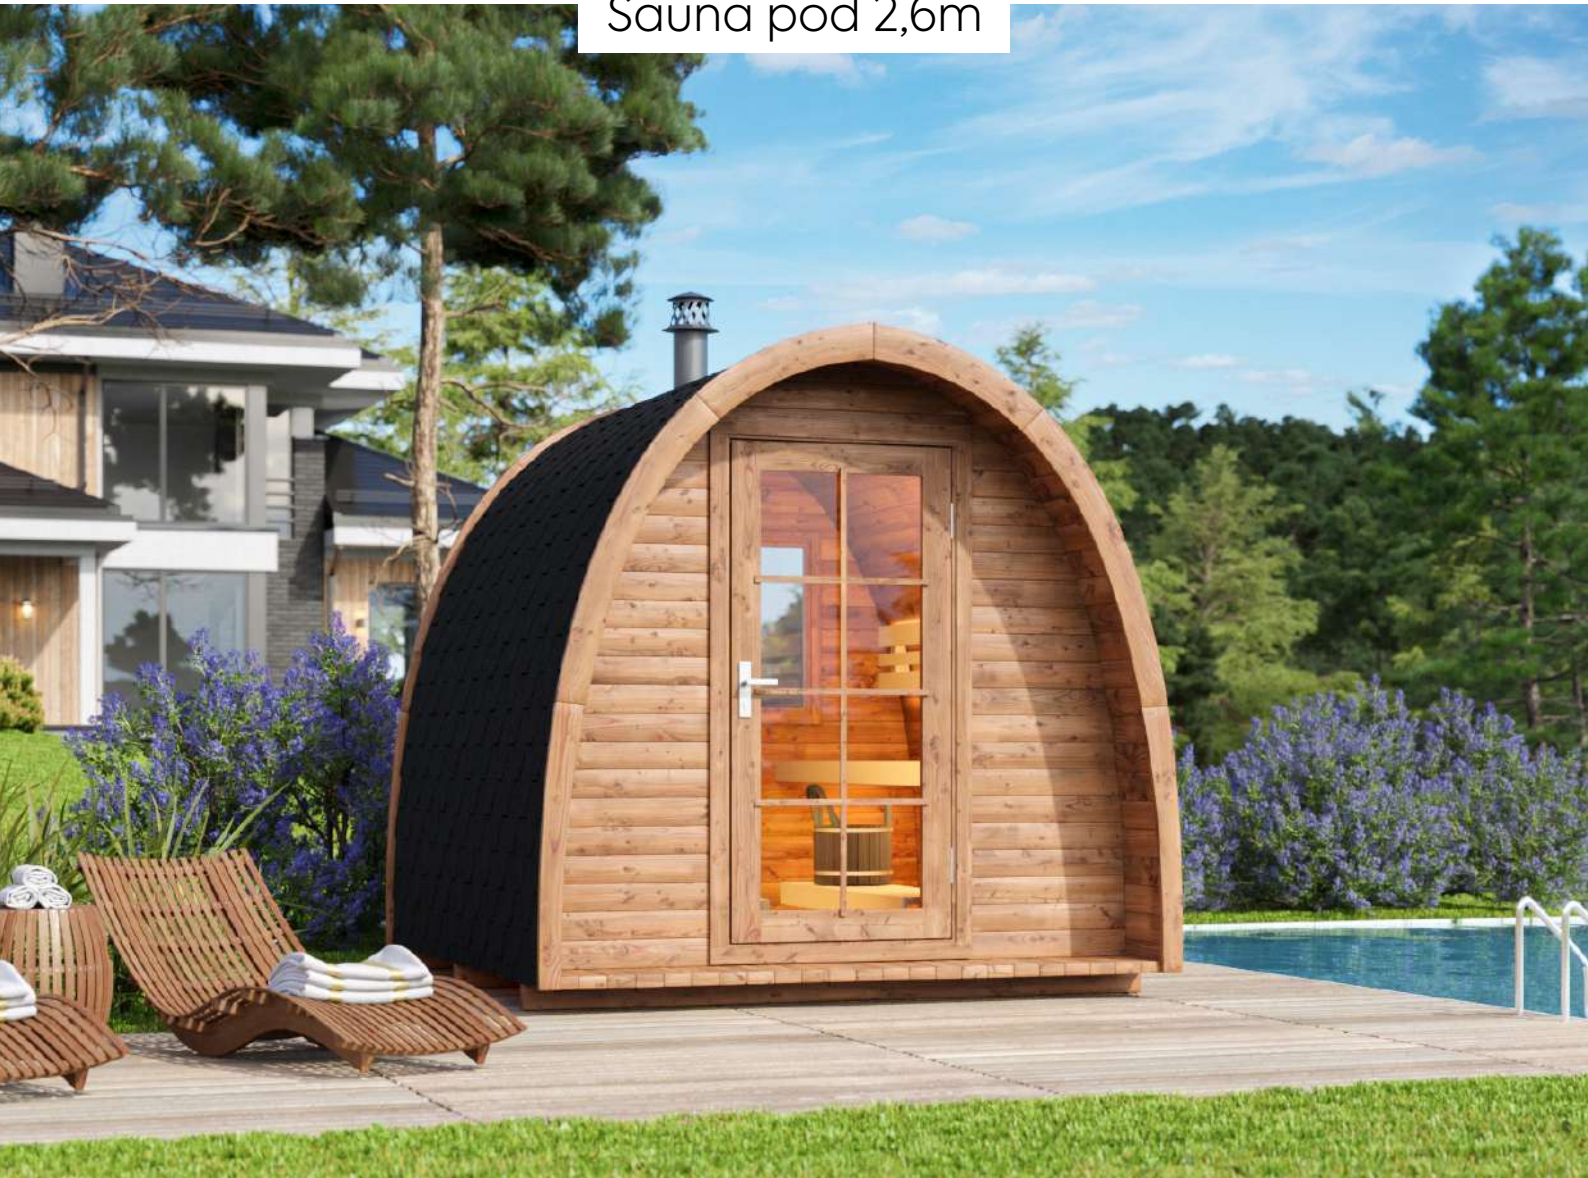

# Sauna pod 2,6m

40 mm

2,3 m

8 m<sup>3</sup>

+

8\*18

1.20x2.65x1.20 m

950 kg