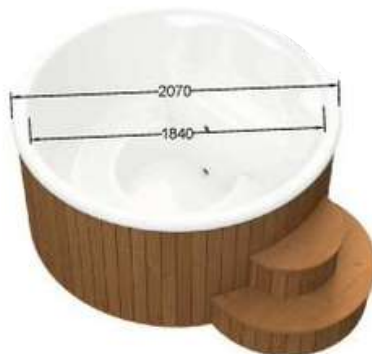

# Hot tub Lux Premium

208 cm

21 mm

30 kW

1,5-2h

1100l

5

200 kg