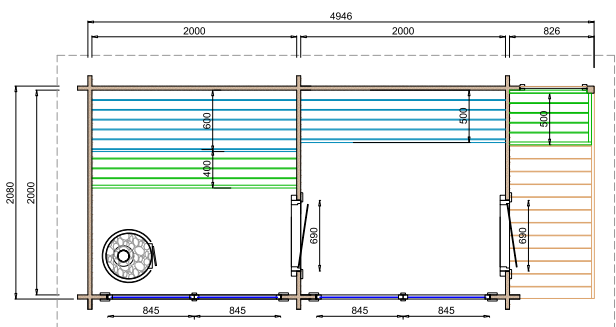

Halden L

40/70 mm

9 + 1,8 m²

2,62 m

8°

24 mm

24 mm

Single/Double
TEMPERED
GLASS

8,3 m³

PIR INSULATION
+