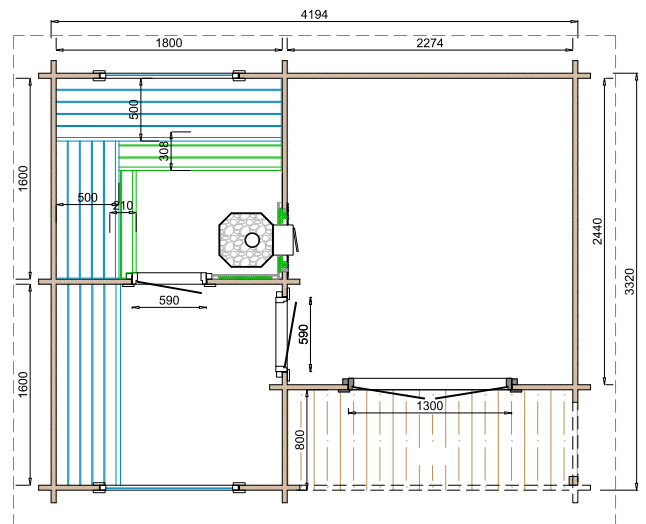

Molde

40/70 mm

14 m²

2,85 m

14°

24 mm

24 mm

TEMPERED
GLASS

Single/Double

PIR INSULATION

6,3 m³

-