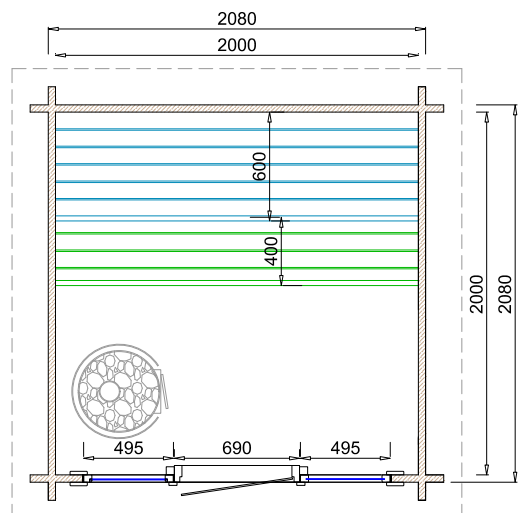

Halden XXS

40 mm

4,3 m²

2,61 m

8°

24 mm

24 mm

TEMPERED GLASS

Single

9,1 m³