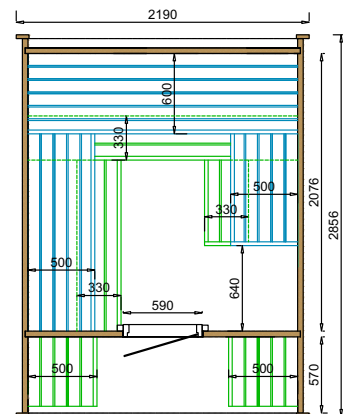

# Square barrel 2,8m

40 mm

2,33 m

8 m<sup>3</sup>

+

6x19

1.20x2.90x1.30 m

950 kg