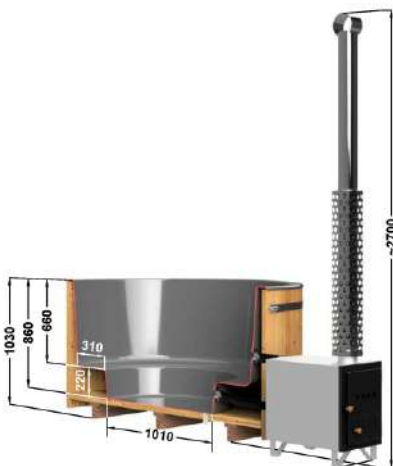

208 cm

40 mm

30 kW

2-2,5h

1500l

8

250 kg

**SAUNASELL**