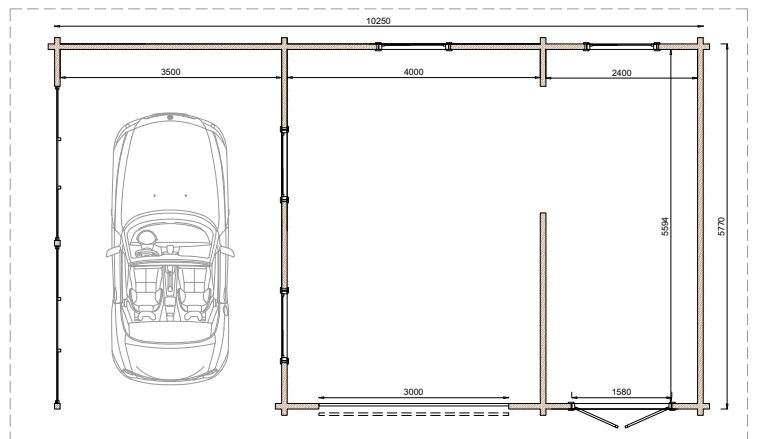

# Garage MARANELLO

70 mm

58,4 m<sup>2</sup>

4,31 m

27°

24 mm

24 mm