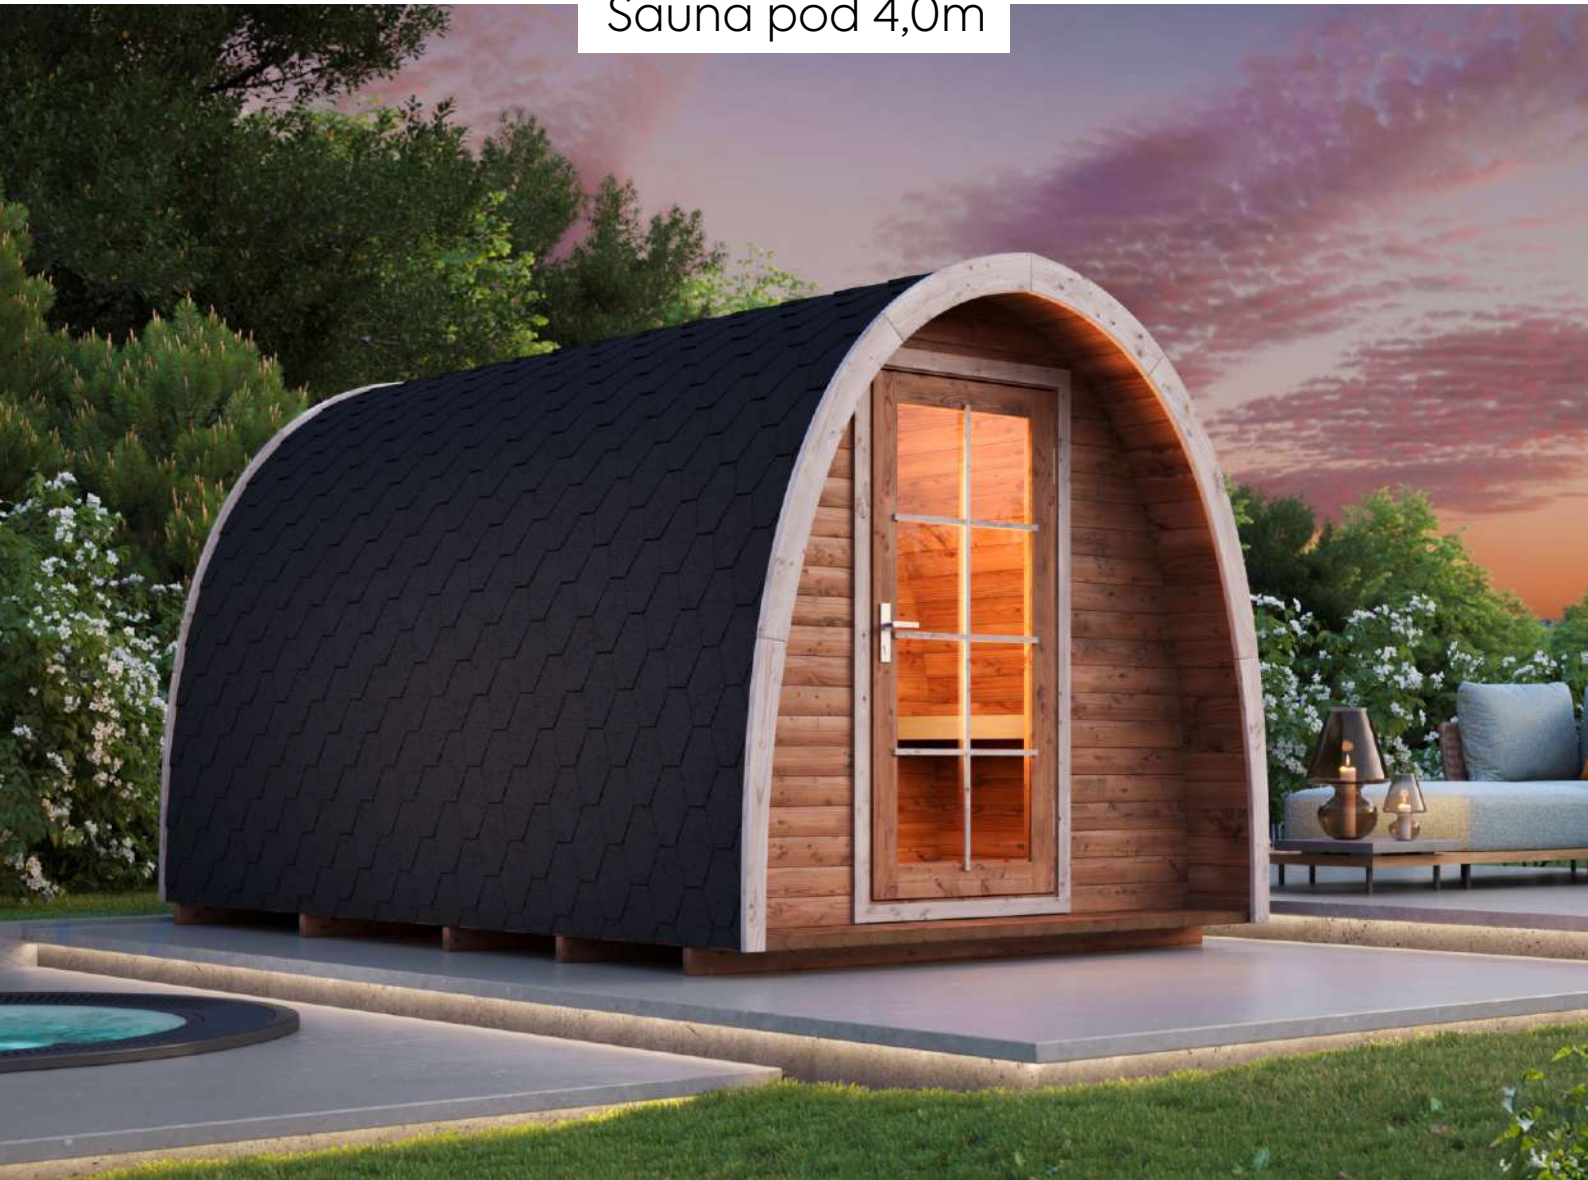

Sauna pod 4,0m

40 mm

2,3 m

8 m³

+

8*18

1.20x4.05x1.20 m

1250 kg