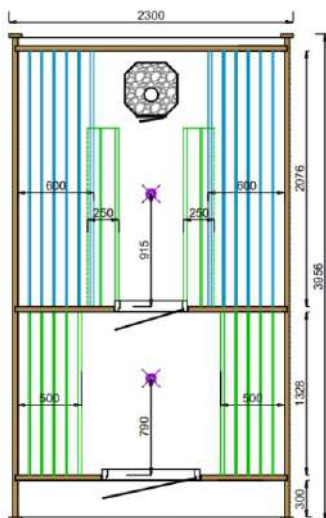

# Sauna pod 2,6m

40 mm

2,3 m

8 m<sup>3</sup>

+

8\*18

1.20x2.65x1.20 m

950 kg

# Sauna pod 4,0m

40 mm

2,3 m

8 m³

+

8\*18

1.20x4.05x1.20 m

1250 kg