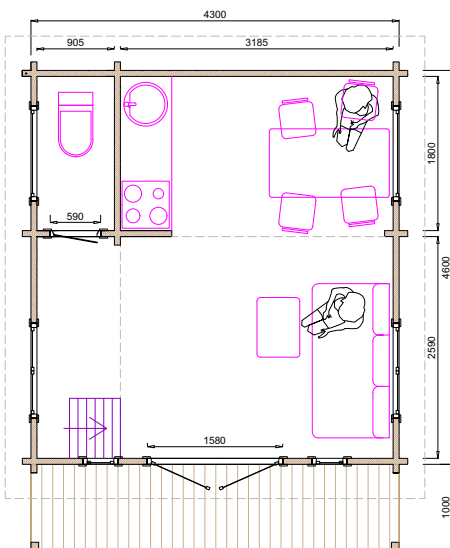

Summer house BERGEN

70 mm

18,3 + 5,8 m²

4,5 m

20°

24 mm

24 mm

TEMPERED
GLASS

Double