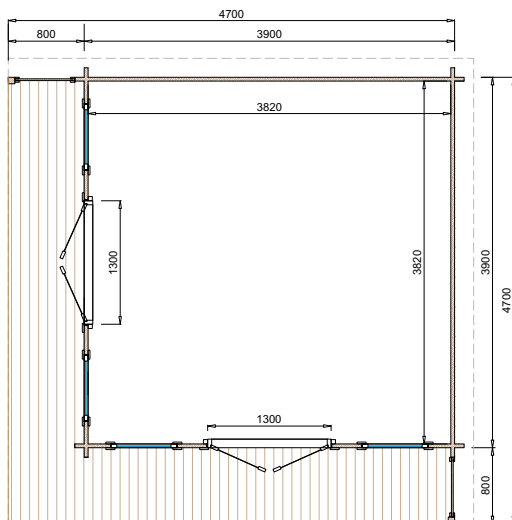

Garden house ARDEN

40/70 mm

15,2 + 6,9 m²

2,66 m

2°

24 mm

24 mm

TEMPERED GLASS

Single/Double