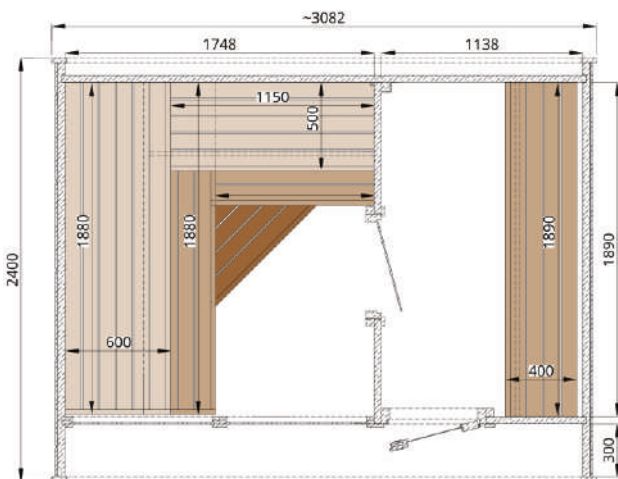

# Round Cube DOUBLE

40 mm

2,2 m

7 m<sup>3</sup>

Double mirror  
TEMPERED GLASS

6x19

1.20x3.15x1.20 m

1100 kg