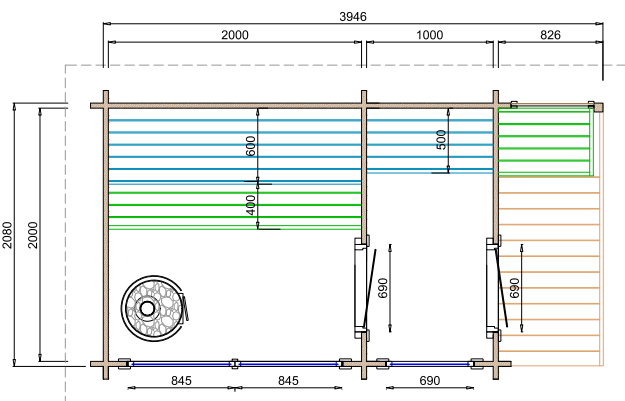

# Square barrel 1,6m

2x WINDOWS

40 mm

2,22 m

5,5 m<sup>3</sup>

+

6x19

1.20x2.00x1.30 m

# Square barrel 1,6m

FULL GLASS WALL

40 mm

2,22 m

5,5 m<sup>3</sup>

+

6x19

1.20x2.00x1.30 m

# Halden L

40/70 mm

9 + 1,8 m<sup>2</sup>

2,62 m

8°

24 mm

24 mm

Single/Double  
TEMPERED  
GLASS