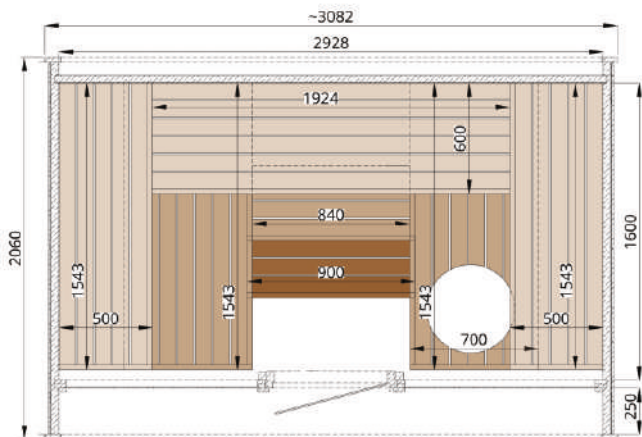

# Round Cube RELAX

40 mm

2,2 m

10,5 m<sup>3</sup>

Double mirror

6x19

1.20x3.15x1.20 m

1010 kg