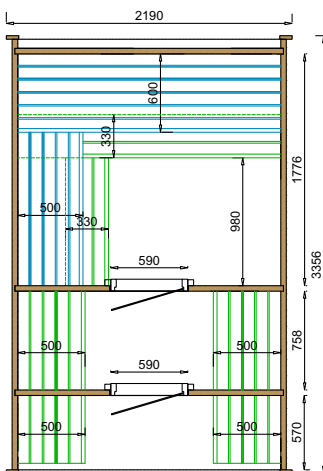

# Square barrel 2,8m

40 mm

2,33 m

8 m<sup>3</sup>

+

6x19

1.20x2.90x1.30 m

950 kg

# Square barrel 3,3m

40 mm

2,33 m

7 m<sup>3</sup>

+

6x19

1.20x3.40x1.30 m

1000 kg

# Square barrel 3,9m

40 mm

2,33 m

8 m<sup>3</sup>

+

6x19

1.20x4.05x1.30 m

1100 kg