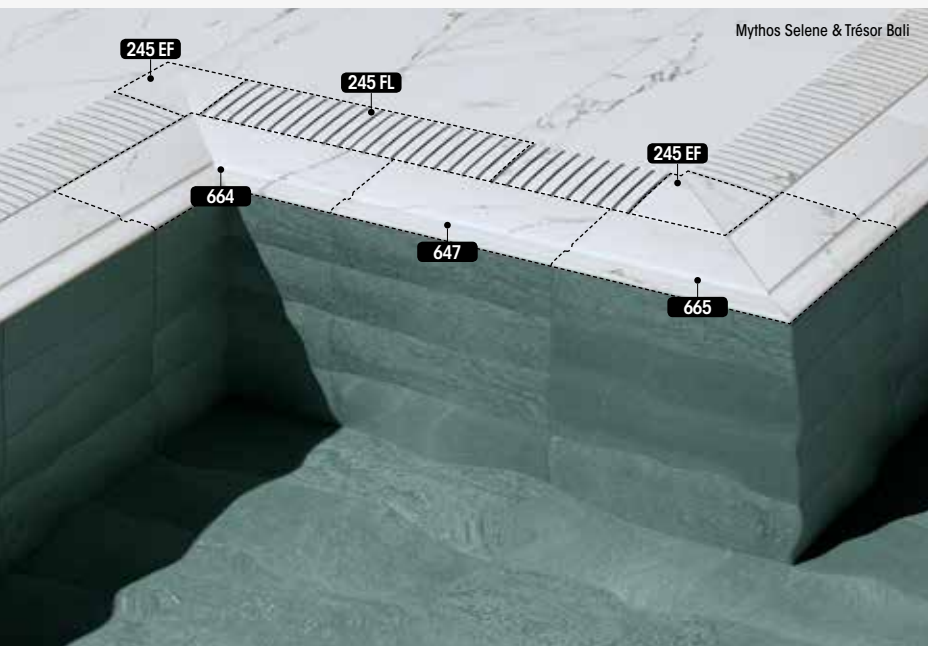

SI3 46 x 46 x 2,6

Alma
Iconic
Mistery
Mythos
Pietro
Serena
Stela

SE3 31 x 31 x 2,6

Alma
Iconic
Mistery
Mythos
Pietro
Serena
Stela

Deck level pool

PRESTIGE SYSTEM

647 62,6 x 31 x 2,6

Iconic
Mistry
Mythos
Pietro
Serena
Trésor