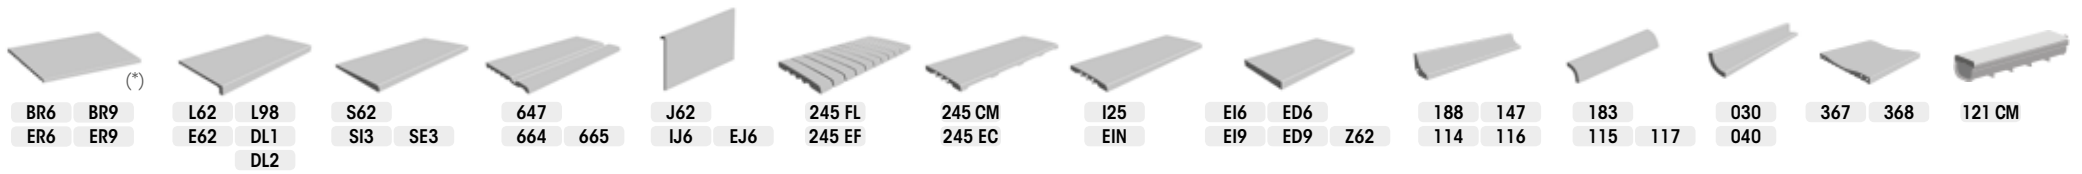

(*) Mythos Dune

Iconic

Iconic White

920 N / 920 A

50M Anti-slip
48,8 x 97,9 x 1

50M Smooth
48,8 x 97,9 x 1

316 Anti-slip
31 x 62,6 x 0,9

Iconic Grey