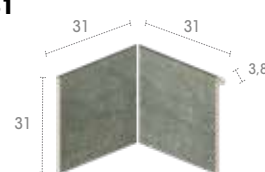

Deck level pool

SMART SYSTEM

Mythos Dune & Trésor Bali

J62 62,6 x 31 x 3,8

Iconic
Mistry
Mythos
Pietro
Serena
Trésor

IJ6 31 x 31 x 31

Iconic
Mistry
Mythos
Pietro
Serena
Trésor

EJ6 62,6 x 62,6 x 31

Iconic
Mistry
Mythos
Pietro
Serena
Trésor

INFINITY POOL

Mythos Selene

I25 62,6 x 24,5 x 2,2

Alma
Iconic
Mistry
Mythos
Pietro
Serena
Stela
Trésor

EIN 62,6 x 62,6 x 2,2

Alma
Iconic
Mistry
Mythos
Pietro
Serena
Stela
Trésor