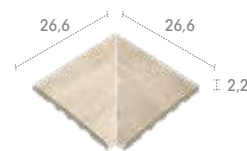

245 EF 26,6 x 26,6 x 2,2

Alma
Iconic
Mistry
Mythos
Pietro
Serena
Stela
Trésor