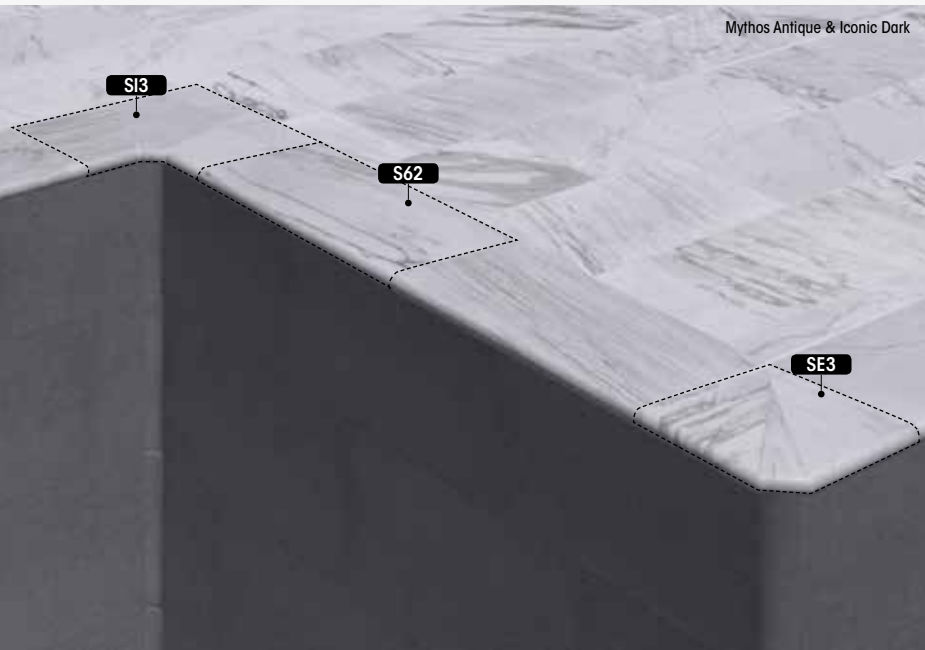

«S» SOLUTION

Mythos Antique & Iconic Dark

S62 62,6 x 31 x 2,6

Alma
Iconic
Mistery
Mythos
Pietro
Serena
Stela

SI3 46 x 46 x 2,6

Alma
Iconic
Mistery
Mythos
Pietro
Serena
Stela

SE3 31 x 31 x 2,6

Alma
Iconic
Mistery
Mythos
Pietro
Serena
Stela