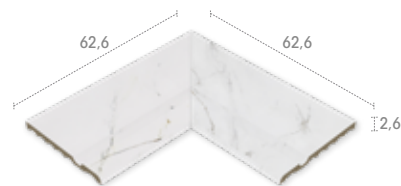

DL1 31,7 x 31,7 x 3,8

Iconic
Mistery
Mythos
Pietro
Serena
Trésor

DL2 31,7 x 31,7 x 3,8

Alma
Iconic
Mistery
Mythos
Pietro
Serena
Stela
Trésor

«S» SOLUTION

Mythos Antique & Iconic Dark

S62 62,6 x 31 x 2,6

Alma
Iconic
Mistery
Mythos
Pietro
Serena
Stela

SI3 46 x 46 x 2,6

Alma
Iconic
Mistery
Mythos
Pietro
Serena
Stela

SE3 31 x 31 x 2,6

Alma
Iconic
Mistery
Mythos
Pietro
Serena
Stela

Deck level pool

PRESTIGE SYSTEM

647 62,6 x 31 x 2,6

Iconic
Mistry
Mythos
Pietro
Serena
Trésor

664 62,6 x 62,6 x 2,6

Iconic
Mistry
Mythos
Pietro
Serena
Trésor

665 62,6 x 62,6 x 2,6

Iconic
Mistry
Mythos
Pietro
Serena
Trésor

SLIM SYSTEM

J62 62,6 x 31 x 3,8

Iconic
Mistry
Mythos
Pietro
Serena
Trésor

IJ6 31 x 31 x 31