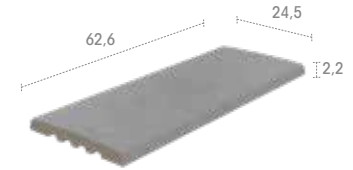

I25 62,6 x 24,5 x 2,2

Alma
Iconic
Mistry
Mythos
Pietro
Serena
Stela
Trésor