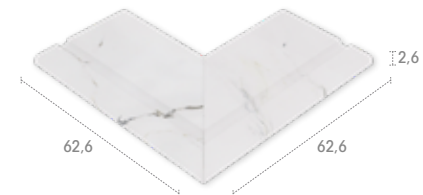

DL1 31,7 x 31,7 x 3,8

Iconic
Mistery
Mythos
Pietro
Serena
Trésor

DL2 31,7 x 31,7 x 3,8

Alma
Iconic
Mistery
Mythos
Pietro
Serena
Stela
Trésor

«S» SOLUTION

Mythos Antique & Iconic Dark

S62 62,6 x 31 x 2,6

Alma
Iconic
Mistery
Mythos
Pietro
Serena
Stela

SI3 46 x 46 x 2,6

Alma
Iconic
Mistery
Mythos
Pietro
Serena
Stela

SE3 31 x 31 x 2,6

Alma
Iconic
Mistery
Mythos
Pietro
Serena
Stela

Deck level pool

PRESTIGE SYSTEM

647 62,6 x 31 x 2,6

Iconic
Mistry
Mythos
Pietro
Serena
Trésor

664 62,6 x 62,6 x 2,6

Iconic
Mistry
Mythos
Pietro
Serena
Trésor

665 62,6 x 62,6 x 2,6

Iconic
Mistry
Mythos
Pietro
Serena
Trésor

SLIM SYSTEM

J62 62,6 x 31 x 3,8

Iconic
Mistry
Mythos
Pietro
Serena
Trésor

IJ6 31 x 31 x 31