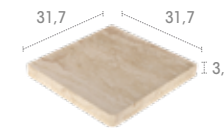

CURVED FINISH

056 62,6 x 5 x 0,9

Alma
 Iconic
 Mistery
 Mythos
 Pietro
 Serena
 Stela
 Trésor

E56 5 x 4,3 x 0,9

Alma
 Iconic
 Mistery
 Mythos
 Pietro
 Serena
 Stela
 Trésor

Skimmer Pool

«L» SOLUTION

Mythos Dune

L62 62,6 x 31,7 x 3,8

Alma
Iconic
Mistery
Mythos
Pietro
Serena
Stela
Trésor

L98 97,9 x 31,7 x 3,8

Alma
Iconic
Mistery
Mythos
Pietro
Stela

E62 62,6 x 62,6 x 3,8

Alma
Iconic
Mistery
Mythos
Pietro
Serena
Stela
Trésor

DL1 31,7 x 31,7 x 3,8

Iconic
Mistery
Mythos
Pietro
Serena
Trésor

DL2 31,7 x 31,7 x 3,8

Alma
Iconic
Mistery
Mythos
Pietro
Serena
Stela
Trésor

«S» SOLUTION

Mythos Antique & Iconic Dark

S62 62,6 x 31 x 2,6

Alma
Iconic
Mistery
Mythos
Pietro
Serena
Stela