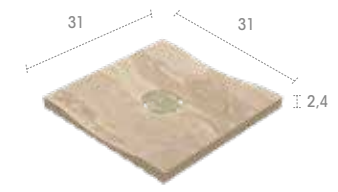

121 CM 62,6 x 12,5 x 2,2

Alma
Iconic
Mistry
Mythos
Pietro
Serena
Stela
Trésor

367 31 x 31 x 2,4

Alma
Iconic
Mistry
Mythos
Pietro
Serena
Stela
Trésor

368 31 x 31 x 2,4

Alma
Iconic
Mistry
Mythos
Pietro
Serena
Stela
Trésor