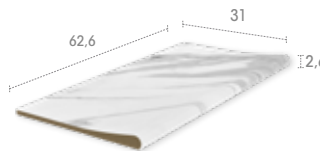

L62 62,6 x 31,7 x 3,8

Alma
Iconic
Mistery
Mythos
Pietro
Serena
Stela
Trésor

L98 97,9 x 31,7 x 3,8

Alma
Iconic
Mistery
Mythos
Pietro
Stela

E62 62,6 x 62,6 x 3,8

Alma
Iconic
Mistery
Mythos
Pietro
Serena
Stela
Trésor

DL1 31,7 x 31,7 x 3,8

Iconic
Mistery
Mythos
Pietro
Serena
Trésor

DL2 31,7 x 31,7 x 3,8

Alma
Iconic
Mistery
Mythos
Pietro
Serena
Stela
Trésor

«S» SOLUTION

Mythos Antique & Iconic Dark

S62 62,6 x 31 x 2,6

Alma
Iconic
Mistery
Mythos
Pietro
Serena
Stela

SI3 46 x 46 x 2,6

Alma
Iconic
Mistery
Mythos
Pietro
Serena
Stela

SE3 31 x 31 x 2,6

Alma
Iconic
Mistery
Mythos
Pietro
Serena
Stela

Deck level pool

PRESTIGE SYSTEM

647 62,6 x 31 x 2,6

Iconic
Mistry
Mythos
Pietro
Serena
Trésor