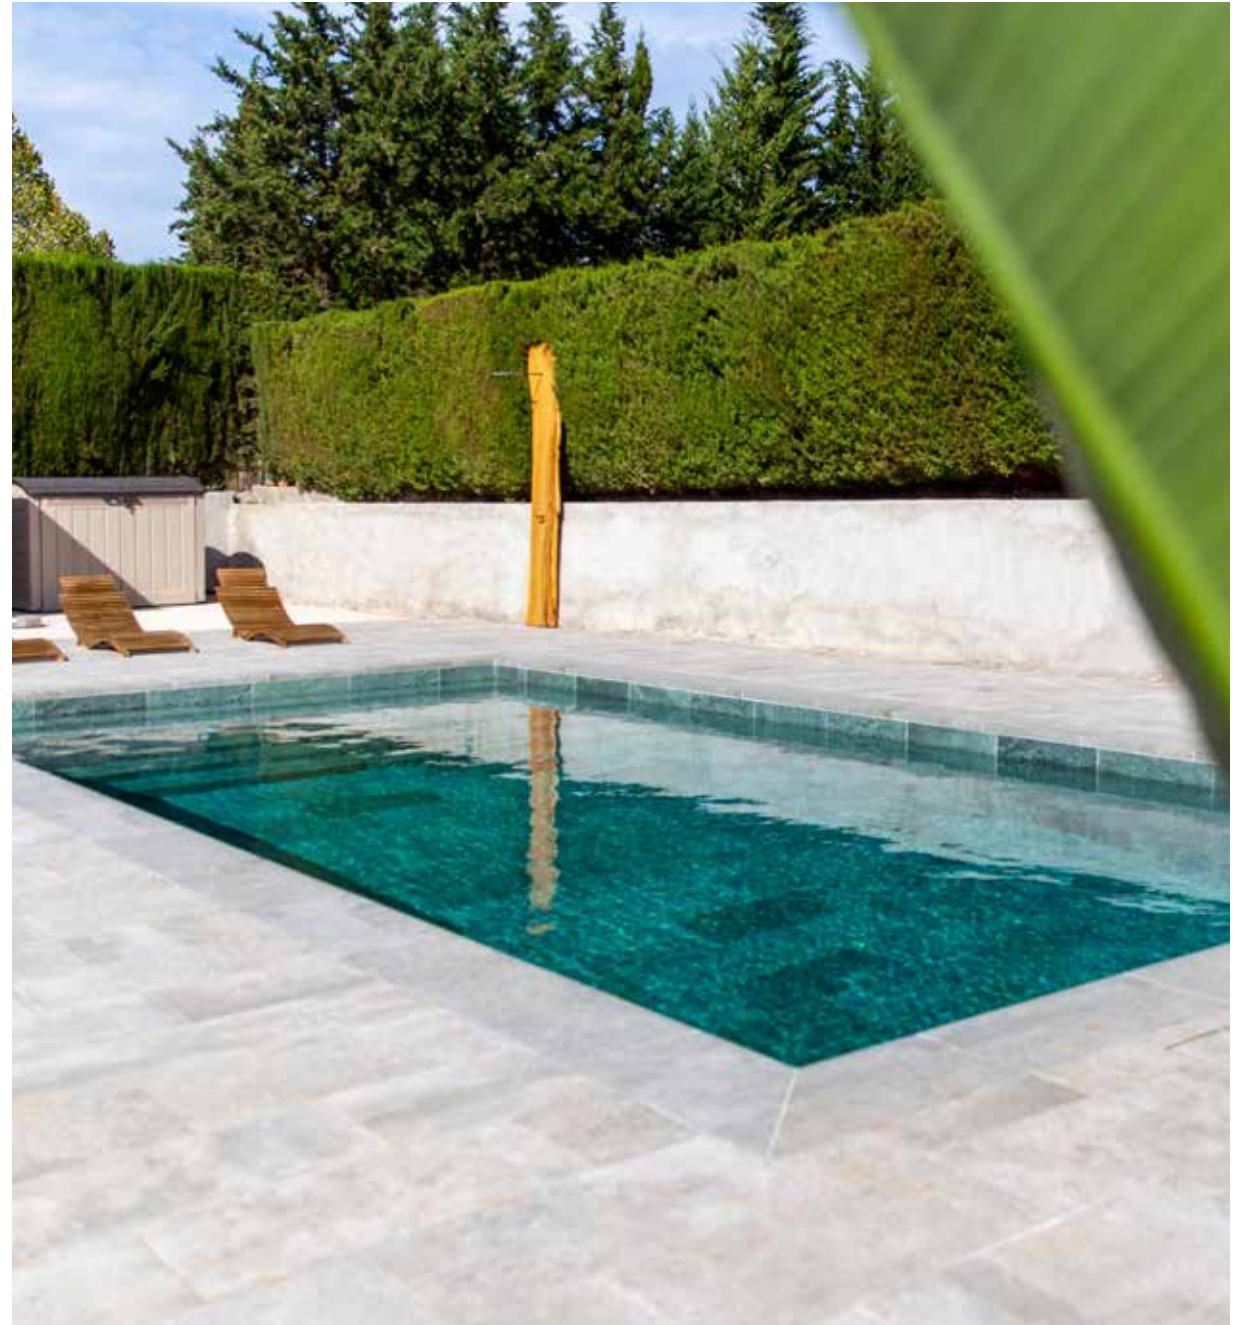

115

188

114

Trésor Bali

31 x 62,6 x 0,9

L62

Trésor Bali 31 x 62,6 x 0,9 L62 E62 188 114

TERRACE - EDGE