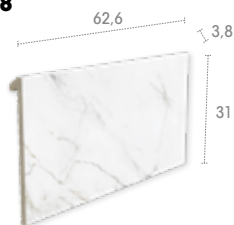

SI3 46 x 46 x 2,6

Alma
Iconic
Mistery
Mythos
Pietro
Serena
Stela

SE3 31 x 31 x 2,6

Alma
Iconic
Mistery
Mythos
Pietro
Serena
Stela

Deck level pool

PRESTIGE SYSTEM

647 62,6 x 31 x 2,6

Iconic
Mistry
Mythos
Pietro
Serena
Trésor

664 62,6 x 62,6 x 2,6

Iconic
Mistry
Mythos
Pietro
Serena
Trésor

665 62,6 x 62,6 x 2,6

Iconic
Mistry
Mythos
Pietro
Serena
Trésor

SLIM SYSTEM

J62 62,6 x 31 x 3,8

Iconic
Mistry
Mythos
Pietro
Serena
Trésor

IJ6 31 x 31 x 31

Iconic
Mistry
Mythos
Pietro
Serena
Trésor

EJ6 62,6 x 62,6 x 31

Iconic
Mistry
Mythos
Pietro
Serena
Trésor

Raised perimeter overflow pool

ZEN SYSTEM

245 CM 62,6 x 24,5 x 2,2

Alma
Iconic
Mistry
Mythos
Pietro
Serena
Stela
Trésor