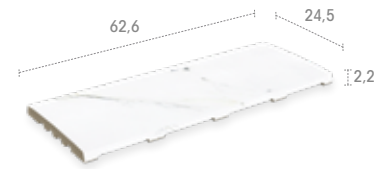

664 62,6 x 62,6 x 2,6

Iconic
Mistry
Mythos
Pietro
Serena
Trésor

665 62,6 x 62,6 x 2,6

Iconic
Mistry
Mythos
Pietro
Serena
Trésor

SLIM SYSTEM

J62 62,6 x 31 x 3,8

Iconic
Mistry
Mythos
Pietro
Serena
Trésor

IJ6 31 x 31 x 31

Iconic
Mistry
Mythos
Pietro
Serena
Trésor

EJ6 62,6 x 62,6 x 31

Iconic
Mistry
Mythos
Pietro
Serena
Trésor

Raised perimeter overflow pool

ZEN SYSTEM

245 CM 62,6 x 24,5 x 2,2

Alma
Iconic
Mistry
Mythos
Pietro
Serena
Stela
Trésor