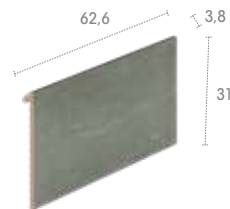

Deck level pool

SMART SYSTEM

Mythos Dune & Trésor Bali

J62 62,6 x 31 x 3,8

Iconic
Mistry
Mythos
Pietro
Serena
Trésor

IJ6 31 x 31 x 31

Iconic
Mistry
Mythos
Pietro
Serena
Trésor

EJ6 62,6 x 62,6 x 31

Iconic
Mistry
Mythos
Pietro
Serena
Trésor

INFINITY POOL

Mythos Selene

I25 62,6 x 24,5 x 2,2

Alma
Iconic
Mistry
Mythos
Pietro
Serena
Stela
Trésor

EIN 62,6 x 62,6 x 2,2

Alma
Iconic
Mistry
Mythos
Pietro
Serena
Stela
Trésor