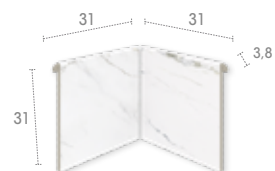

SI3 46 x 46 x 2,6

Alma
Iconic
Mistery
Mythos
Pietro
Serena
Stela

SE3 31 x 31 x 2,6

Alma
Iconic
Mistery
Mythos
Pietro
Serena
Stela

Deck level pool

PRESTIGE SYSTEM

647 62,6 x 31 x 2,6

Iconic
Mistry
Mythos
Pietro
Serena
Trésor

664 62,6 x 62,6 x 2,6

Iconic
Mistry
Mythos
Pietro
Serena
Trésor

665 62,6 x 62,6 x 2,6

Iconic
Mistry
Mythos
Pietro
Serena
Trésor

SLIM SYSTEM

J62 62,6 x 31 x 3,8

Iconic
Mistry
Mythos
Pietro
Serena
Trésor

IJ6 31 x 31 x 31

Iconic
Mistry
Mythos
Pietro
Serena
Trésor

EJ6 62,6 x 62,6 x 31

Iconic
Mistry
Mythos
Pietro
Serena
Trésor

Raised perimeter overflow pool

ZEN SYSTEM

245 CM 62,6 x 24,5 x 2,2

Alma
Iconic
Mistry
Mythos
Pietro
Serena
Stela
Trésor