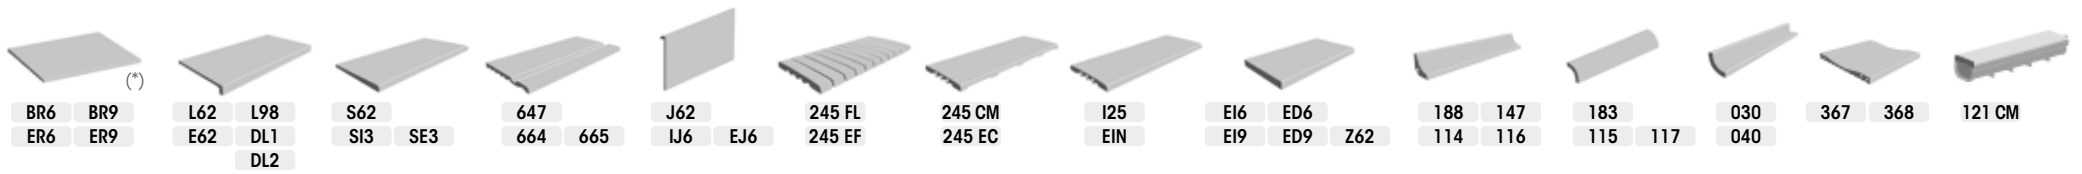

Mystery Grey

006 N / 006 A