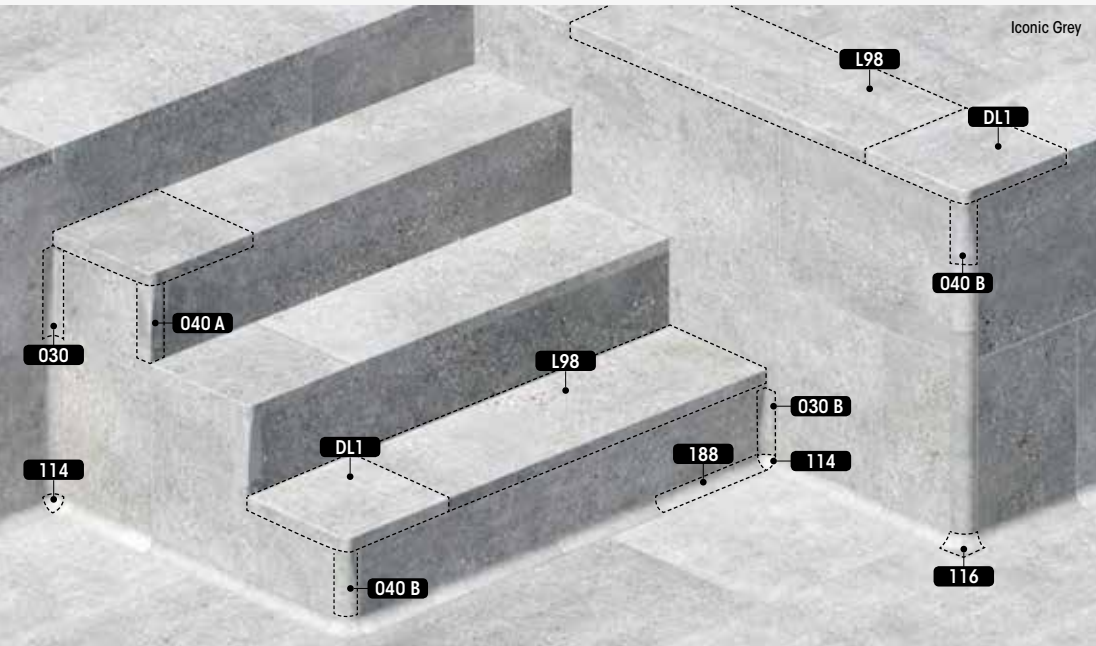

Trim pieces

HALF ROUND PIECES