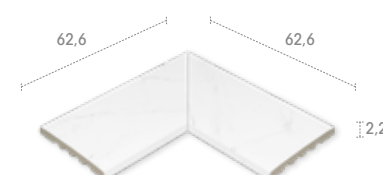

Deck level pool

SMART SYSTEM

Mythos Dune & Trésor Bali

J62 62,6 x 31 x 3,8

Iconic
Mistry
Mythos
Pietro
Serena
Trésor

IJ6 31 x 31 x 31

Iconic
Mistry
Mythos
Pietro
Serena
Trésor

EJ6 62,6 x 62,6 x 31

Iconic
Mistry
Mythos
Pietro
Serena
Trésor

INFINITY POOL

Mythos Selene

I25 62,6 x 24,5 x 2,2

Alma
Iconic
Mistry
Mythos
Pietro
Serena
Stela
Trésor

EIN 62,6 x 62,6 x 2,2

Alma
Iconic
Mistry
Mythos
Pietro
Serena
Stela
Trésor