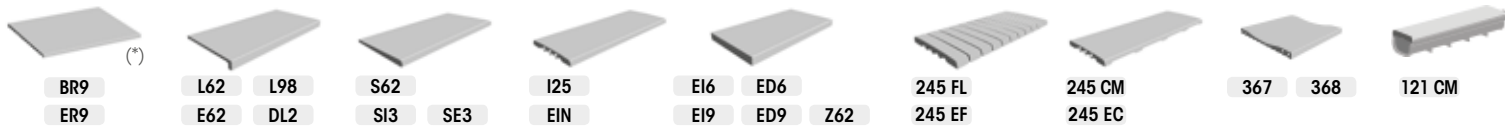

Trésor Java
471 A

Alma

199 Anti-slip
19,4 x 97,9 x 1

199 Smooth
19,4 x 97,9 x 1

Alma Pure
453 N / 453 A

Alma Honey
451 N / 451 A

Alma Forest

450 N / 450 A