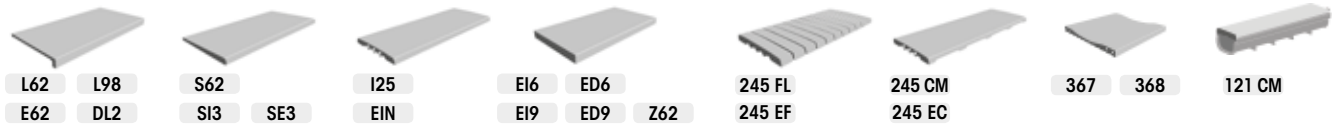

N= Smooth / A= Anti-slip

Stela Grey
492 N / 492 A

Stela Dark
493 N / 493 A

Pietro

316 Anti-slip
31 x 62,6 x 0,9

50M Anti-slip
48,8 x 97,9 x 1

Pietro White
480 A

Pietro Golden
481 A