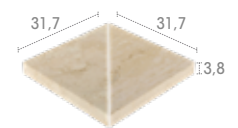

CURVED FINISH

056 62,6 x 5 x 0,9

Alma
 Iconic
 Mistery
 Mythos
 Pietro
 Serena
 Stela
 Trésor

E56 5 x 4,3 x 0,9

Alma
 Iconic
 Mistery
 Mythos
 Pietro
 Serena
 Stela
 Trésor

Skimmer Pool

«L» SOLUTION

Mythos Dune

L62 62,6 x 31,7 x 3,8

Alma
Iconic
Mistery
Mythos
Pietro
Serena
Stela
Trésor

L98 97,9 x 31,7 x 3,8

Alma
Iconic
Mistery
Mythos
Pietro
Stela

E62 62,6 x 62,6 x 3,8

Alma
Iconic
Mistery
Mythos
Pietro
Serena
Stela
Trésor

DL1 31,7 x 31,7 x 3,8

Iconic
Mistery
Mythos
Pietro
Serena
Trésor

DL2 31,7 x 31,7 x 3,8

Alma
Iconic
Mistery
Mythos
Pietro
Serena
Stela
Trésor

«S» SOLUTION

Mythos Antique & Iconic Dark

S62 62,6 x 31 x 2,6

Alma
Iconic
Mistery
Mythos
Pietro
Serena
Stela