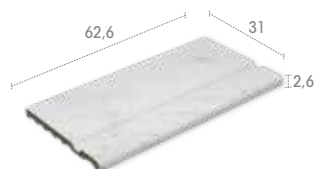

SI3 46 x 46 x 2,6

Alma
Iconic
Mistery
Mythos
Pietro
Serena
Stela

SE3 31 x 31 x 2,6

Alma
Iconic
Mistery
Mythos
Pietro
Serena
Stela

Deck level pool

PRESTIGE SYSTEM

647 62,6 x 31 x 2,6

Iconic
Mistry
Mythos
Pietro
Serena
Trésor