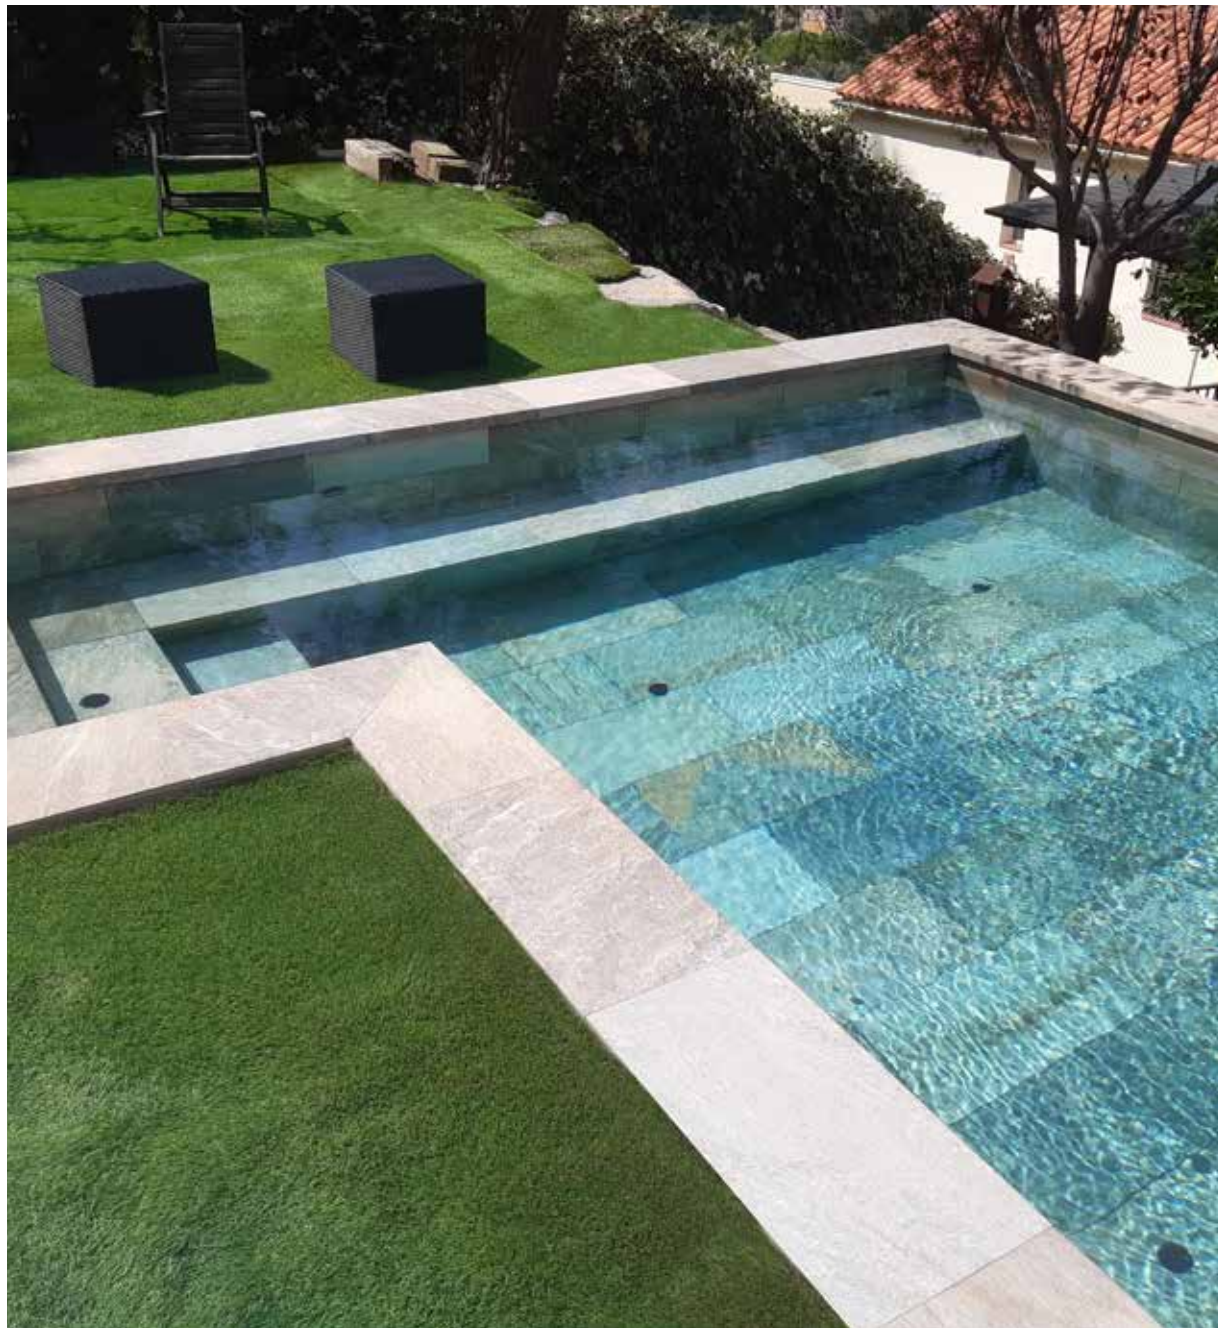

Serena Mix

31 x 62,6 x 0,9

L62

E62