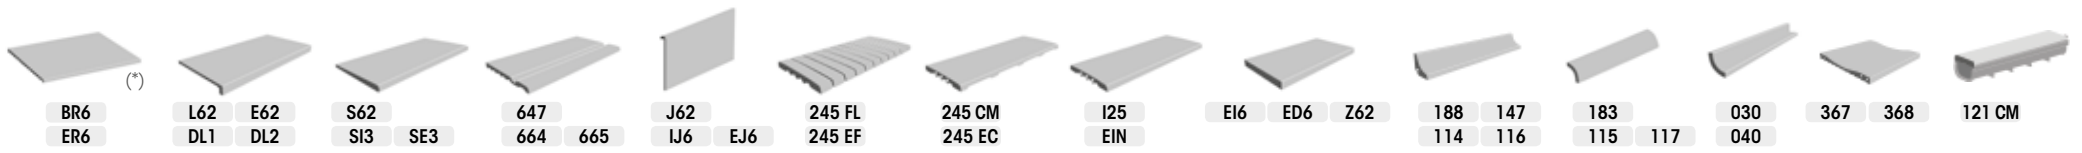

Pietro Grey
482 A

Pietro Dark
483 A

Serena

316 Anti-slip
31 x 62,6 x 0,9

Serena Bianco
430 A

Serena Ocra
431 A

Serena Griggio
432 A

Serena Nero
433 A

Serena Mix
434 A

(*) Serena Ocra

Mystery

50M Anti-slip
48,8 x 97,9 x 1

50M Smooth
48,8 x 97,9 x 1

316 Anti-slip
31 x 62,6 x 0,9

316 Smooth
31 x 62,6 x 0,9

310 BH Smooth
31,3 x 31,3 (4,9 x 4,9 /u)