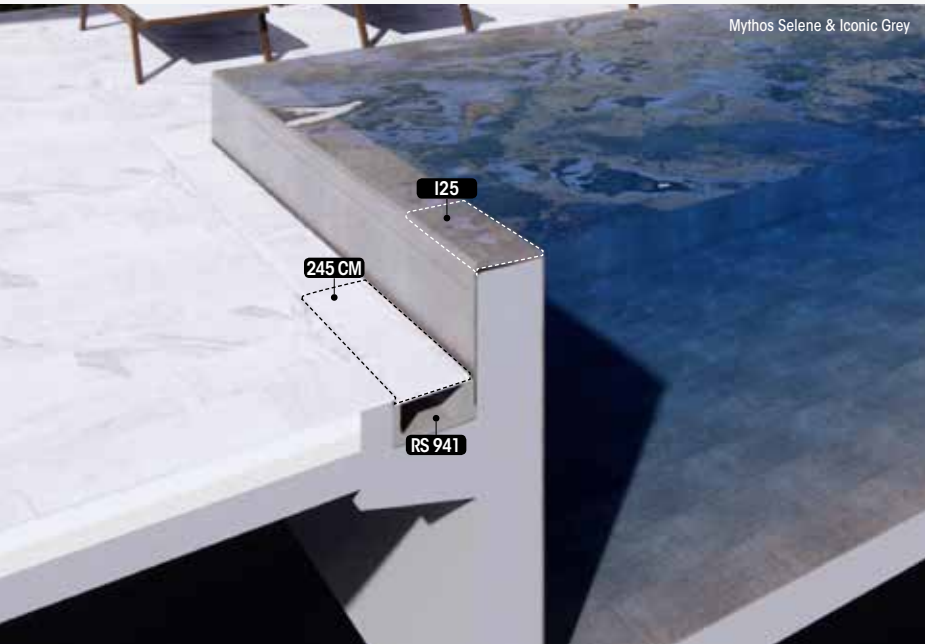

Iconic
Mistry
Mythos
Pietro
Serena
Trésor

EJ6 62,6 x 62,6 x 31

Iconic
Mistry
Mythos
Pietro
Serena
Trésor

Raised perimeter overflow pool

ZEN SYSTEM

245 CM 62,6 x 24,5 x 2,2

Alma
Iconic
Mistry
Mythos
Pietro
Serena
Stela
Trésor