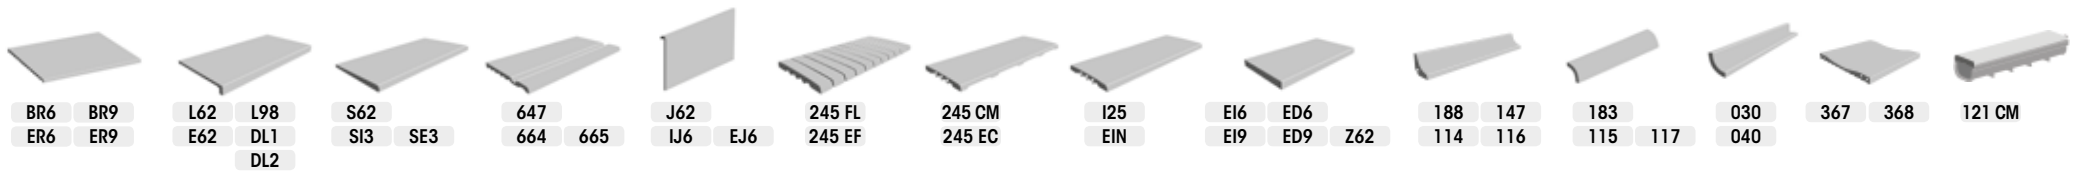

N= Smooth / A= Anti-slip

Stela Grey
492 N / 492 A

Stela Dark
493 N / 493 A

Pietro

316 Anti-slip
31 x 62,6 x 0,9

50M Anti-slip
48,8 x 97,9 x 1

Pietro White
480 A

Pietro Golden
481 A

Pietro Grey
482 A

Pietro Dark
483 A

Serena

316 Anti-slip
31 x 62,6 x 0,9

Serena Bianco
430 A

Serena Ocra
431 A

Serena Griggio
432 A

Serena Nero
433 A