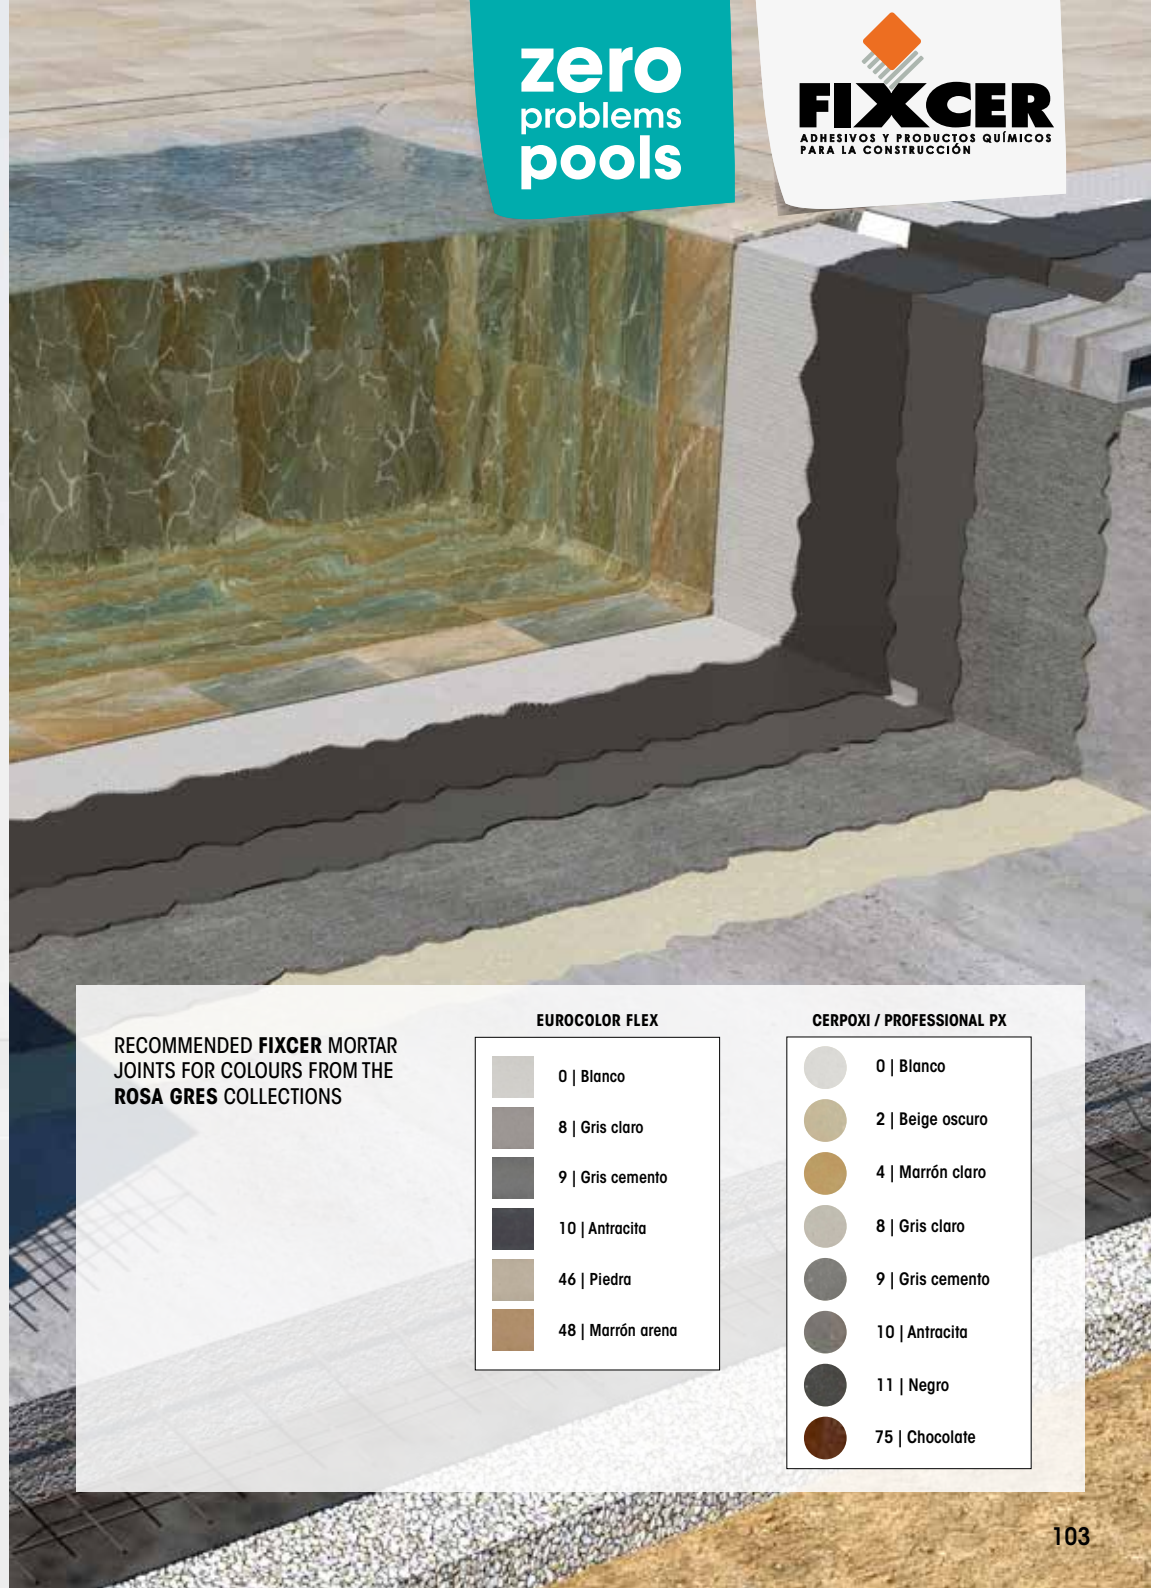

zero
problems
pools

FIXCER
ADHESIVOS Y PRODUCTOS QUÍMICOS
PARA LA CONSTRUCCIÓN