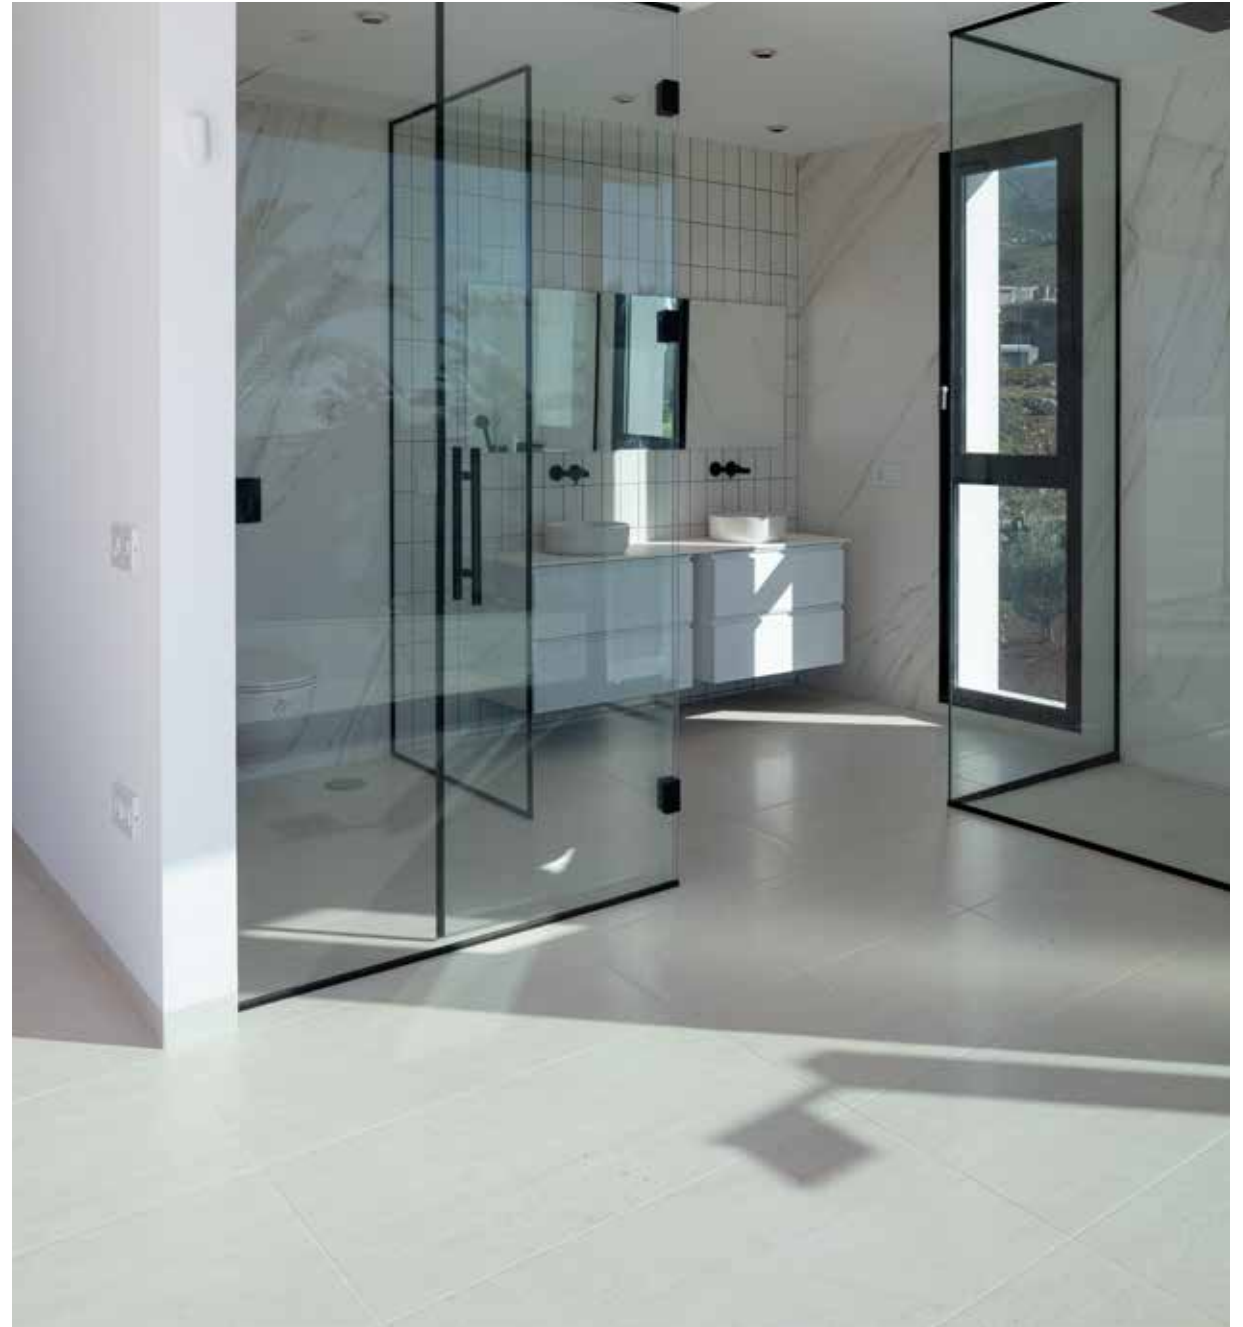

188

114

TERRACE

Iconic White Anti-Slip

48,8 x 97,9 x 1

INTERIORS

Iconic White Smooth

48,8 x 97,9 x 1

TERRACE

Iconic White Anti-Slip

48,8 x 97,9 x 1

INTERIORS

Iconic White Smooth

48,8 x 97,9 x 1

Trésor Bali

31 x 62,6 x 0,9