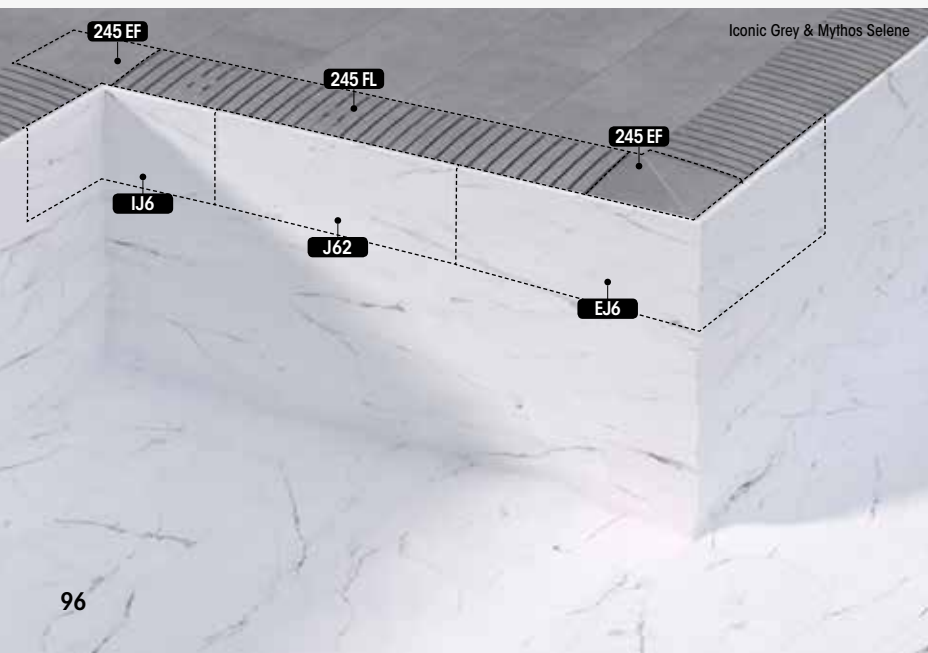

SI3 46 x 46 x 2,6

Alma
Iconic
Mistery
Mythos
Pietro
Serena
Stela

SE3 31 x 31 x 2,6

Alma
Iconic
Mistery
Mythos
Pietro
Serena
Stela

Deck level pool

PRESTIGE SYSTEM

647 62,6 x 31 x 2,6

Iconic
Mistry
Mythos
Pietro
Serena
Trésor

664 62,6 x 62,6 x 2,6

Iconic
Mistry
Mythos
Pietro
Serena
Trésor

665 62,6 x 62,6 x 2,6

Iconic
Mistry
Mythos
Pietro
Serena
Trésor

SLIM SYSTEM

J62 62,6 x 31 x 3,8

Iconic
Mistry
Mythos
Pietro
Serena
Trésor

IJ6 31 x 31 x 31

Iconic
Mistry
Mythos
Pietro
Serena
Trésor

EJ6 62,6 x 62,6 x 31

Iconic
Mistry
Mythos
Pietro
Serena
Trésor

Raised perimeter overflow pool

ZEN SYSTEM

245 CM 62,6 x 24,5 x 2,2

Alma
Iconic
Mistry
Mythos
Pietro
Serena
Stela
Trésor