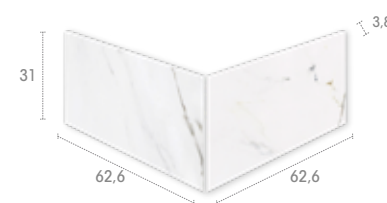

SI3 46 x 46 x 2,6

Alma
Iconic
Mistery
Mythos
Pietro
Serena
Stela

SE3 31 x 31 x 2,6

Alma
Iconic
Mistery
Mythos
Pietro
Serena
Stela

Deck level pool

PRESTIGE SYSTEM

647 62,6 x 31 x 2,6

Iconic
Mistry
Mythos
Pietro
Serena
Trésor

664 62,6 x 62,6 x 2,6

Iconic
Mistry
Mythos
Pietro
Serena
Trésor

665 62,6 x 62,6 x 2,6

Iconic
Mistry
Mythos
Pietro
Serena
Trésor

SLIM SYSTEM

J62 62,6 x 31 x 3,8

Iconic
Mistry
Mythos
Pietro
Serena
Trésor

IJ6 31 x 31 x 31

Iconic
Mistry
Mythos
Pietro
Serena
Trésor

EJ6 62,6 x 62,6 x 31

Iconic
Mistry
Mythos
Pietro
Serena
Trésor

Raised perimeter overflow pool

ZEN SYSTEM

245 CM 62,6 x 24,5 x 2,2

Alma
Iconic
Mistry
Mythos
Pietro
Serena
Stela
Trésor