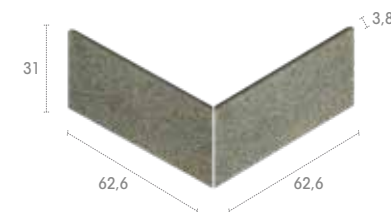

EJ6 62,6 x 62,6 x 31

Iconic
Mistry
Mythos
Pietro
Serena
Trésor