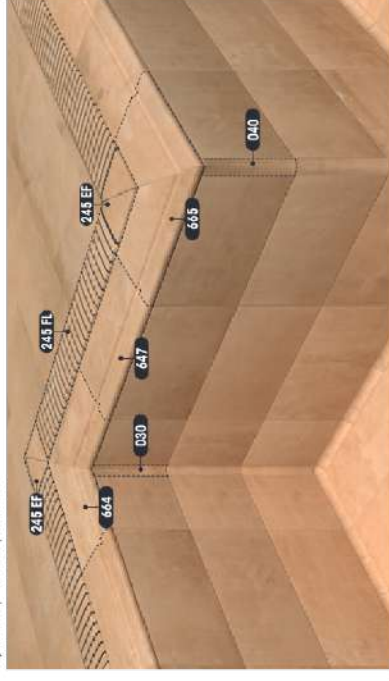

Sistema Prestige | Prestige System | Système Prestige

Rejilla Flex | Flex Grid | Grille Flex

Rejilla Compact | Compact Grid | Grille Compact