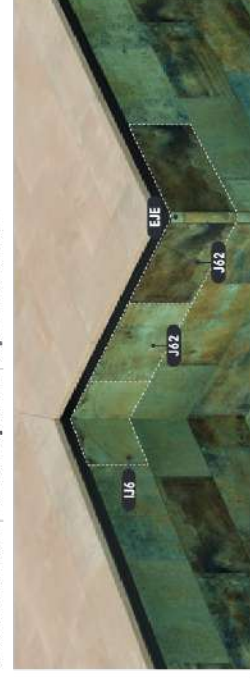

Sistema Smart | Smart System | Système Smart

- 647 Anti-slip
  62,6 x 31 x 2,6
- 664 Anti-slip
  62,6 x 62,6 x 2,6
- 245 EF Anti-slip
  26,6 x 26,6 x 2,2
- 245 EC Anti-slip
  62,6 x 62,6 x 2,2
- 183 Anti-slip
  31 x 4 x 4
- 040 Anti-slip (1)
  31 x 4 x 4
- 665 Anti-slip
  62,6 x 62,6 x 2,6
- 245 FL Anti-slip
  49,5 x 24,5 x 2,2
- 245 CM Anti-slip
  62,6 x 24,5 x 2,2
- 188 Anti-slip
  31 x 4 x 4
- 030 Anti-slip (2)
  31 x 4 x 4
- J62 Anti-slip
  62,6 x 31 x 3,8
- L62 Anti-slip
  31 x 31 x 31
- EJE Anti-slip
  62,6 x 62,6 x 31
- EJE Anti-slip
  4 x 4