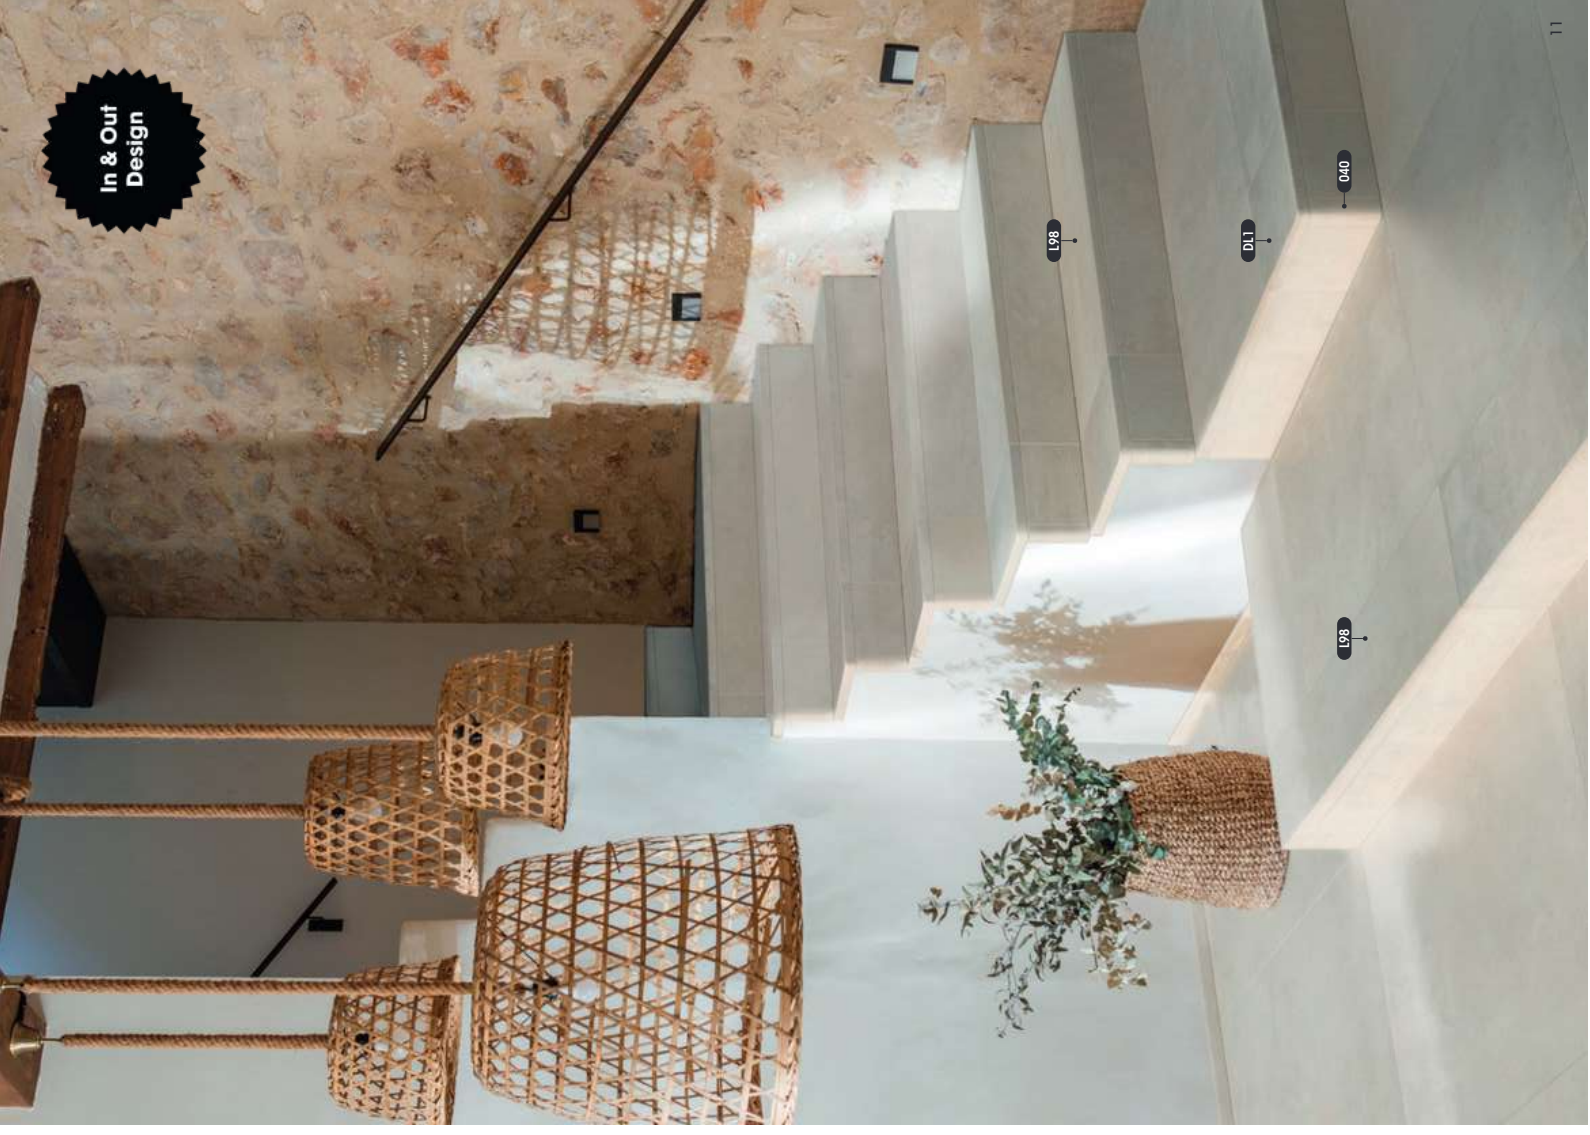

**In & Out
Design**

Cuore Rosso

Interior - Intérieur: **Cuore Rosso 48,8 x 97,9 x 1 Smooth Rectified** / Exterior - Extérieur: **Cuore Rosso 48,8 x 97,9 x 1 Anti-slip** ▶

**In & Out
Design**

Cuore Beige

**In & Out
Design**

Suelos - Floors - Sol. **Cuore Beige 97,9 x 97,9 x 1 Smooth Rectified / Escalera - Stairs - Escaliers: **L98 Anti-slip Cuore Beige, DL1 Anti-slip Cuore Beige, 040 Anti-slip Cuore Beige**** ▶

**In & Out
Design**