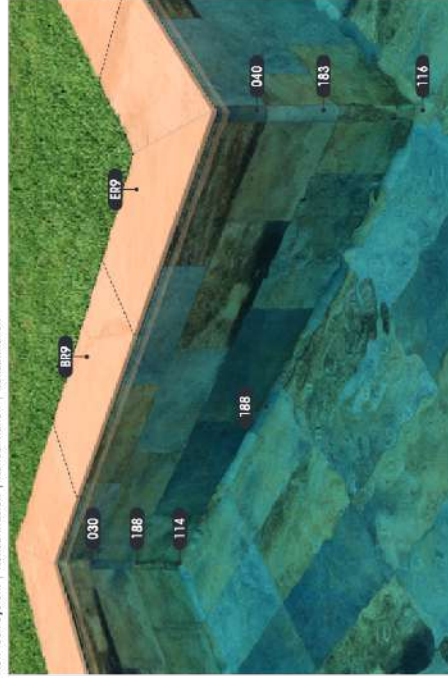

Piscina Skimmer | Skimmer Pool | Piscine Skimmer

Solución «S» | «S» Solution | Solution «S»

Solución «S» | «S» Solution | Solution «S»

New look System | Rehabilitación | Rehabilitation | Réhabilitation

Sistema Prestige | Prestige System | Système Prestige

Rejilla Flex | Flex Grid | Grille Flex

Rejilla Compact | Compact Grid | Grille Compact

Sistema Slim | Slim System | Système Slim

Sistema Smart | Smart System | Système Smart

- 647 Anti-slip
  62,6 x 31 x 2,6
- 664 Anti-slip
  62,6 x 62,6 x 2,6
- 245 EF Anti-slip
  26,6 x 26,6 x 2,2
- 245 EC Anti-slip
  62,6 x 62,6 x 2,2
- 183 Anti-slip
  31 x 4 x 4
- 040 Anti-slip (1)
  31 x 4 x 4
- 665 Anti-slip
  62,6 x 62,6 x 2,6
- 245 FL Anti-slip
  49,5 x 24,5 x 2,2
- 245 CM Anti-slip
  62,6 x 24,5 x 2,2
- 188 Anti-slip
  31 x 4 x 4
- 030 Anti-slip (2)
  31 x 4 x 4
- J62 Anti-slip
  62,6 x 31 x 3,8
- L62 Anti-slip
  31 x 31 x 31
- EJE Anti-slip
  62,6 x 62,6 x 31
- EJE Anti-slip
  4 x 4